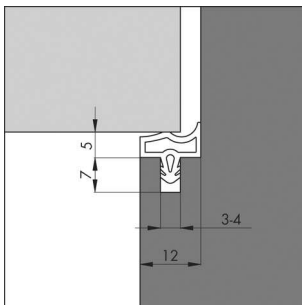

PRODUKTDATENBLATT

Ellen Türanschlagprofil EV 3967 beige 5m

Ellen Türanschlagprofil EV 3967, DIY Programm,
zum einfräsen, Rolle a. 5m

Nutbreite 4mm, Nuttiefe 7mm, Falzbreite 12mm, Anschlagluft 5mm

Material: EV (Modifiziertes Elastik Polymer)

Farbe beige

0500149

Art. Nr.: E9201472

Abmessungen: 0,0 x 0,0 x 0,0 mm (L x B x H)

Web ID: 923TPEL3967EVBEI

Verpackungseinheit: 1 Stück

EAN: 4260658560844

Mind. Bestellmenge: 1 Stück

Produktdetails

Gewicht: 0,14 kg

- Anschlagluft 5 mm
- Falzbreite 12 mm
- Nutbreite 4 mm
- Nuttiefe 7 mm
- modifiziertes Elastik-Polymer