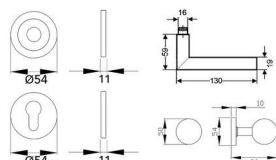

PRODUKTDATENBLATT

Karcher WG-PZ E300B Slime Style DIN Links ER

Karcher Rosetten-Wechselgarnitur Slime Style

Gehrungsform / mit Knopf EK310B

Rosetten halbseitig vormontiert

DIN Links

Edelstahl

E300B WGL 71

Art. Nr.: E9408985

Abmessungen: 0,0 x 0,0 x 0,0 mm (L x B x H)

Web ID: 943WKGCE300BPZERDL

Verpackungseinheit: 1 Stück

EAN: 4038847052049

Mind. Bestellmenge: 1 Stück

Produktdetails

Gewicht: 0,49 kg

Oberfläche: Edelstahl matt

Die halbseitig vormontierte Karcher Slim Style Rosettengarnitur aus robustem Edelstahl in matter Optik nimmt vergleichsweise wenig Raum auf dem Türblatt ein. Gleichzeitig sorgt die Edelstahl-Konstruktion für eine hohe Robustheit, insbesondere im Rahmen falscher Anwendung. Speziell für Bäder gibt es neben der Variante E300B mit Rosetten auch die Variante E300D mit Rosetten und Bad-Knebel. Die Rosettengarnitur ist nach DIN 1906 für die Klasse 3 geeignet, also auch für Türen mit hohem Publikumsverkehr.

Slim Style Design

Matter Edelstahl

Rosetten oder Rosetten und Knebel

TS=39,43 mm

DIN 1906 Kl. 3