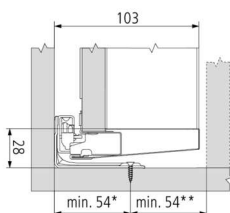

PRODUKTDATENBLATT

Blum Merivobox Schubkasten Set Höhe M NL=270 seidenweiß

Blum Merivobox Schubkasten Set Höhe M (91mm)
NL 270 mm seidenweiß.

Set besteht aus: Zarge links/rechts 470M2702S

BLUMOTION-Korpusschiene 40 kg 450.2701B

Holzrückwandhalter links/rechts ZB4M000S

Art. Nr.: E9367145

Abmessungen: 0,0 x 0,0 x 0,0 mm (L x B x H)

Web ID: 934MVBBLM270SW40SET **Verpackungseinheit:** 1 Stück

Mind. Bestellmenge: 1 Stück

Produktdetails

Gewicht: 2,32 kg

Belastung: 40

Farbe: Seidenweiß

Nennlänge: 270

- Zargen aus Stahl

- Charakteristische Zargenform

- Zarge innen gerade mit bündiger Abdeckkappe

- Synchronisierter Schwebelauf

- Front in der Halteposition einhängen und bequem aufclippen, selbst bei einem bereits eingehängtem Auszug

- 3-dimensionale Fronteinstellung

Set besteht aus: Zarge links/rechts BLUMOTION-Korpusschiene 40 kg Holzrückwandhalter links/rechts