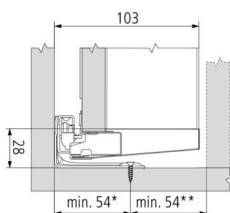

### Blum Merivobox Schubkasten Set Höhe M NL=350 seidenweiß

Blum Merivobox Schubkasten Set Höhe M (91mm)  
NL 350 mm seidenweiß.

Set besteht aus: Zarge links/rechts 470M3502S

BLUMOTION-Korpusschiene 40 kg 450.3501B

Holzrückwandhalter links/rechts ZB4M000S

**Art. Nr.:** E9387151

**Abmessungen:** 0,0 x 0,0 x 0,0 mm (L x B x H)

**Web ID:** 934MVBBLM350SW40SET **Verpackungseinheit:** 1 Stück

**Mind. Bestellmenge:** 1 Stück

#### Produktdetails

Gewicht: 2,73 kg

Belastung: 40

Farbe: Seidenweiß

Nennlänge: 350

- Zargen aus Stahl

- Charakteristische Zargenform

- Zarge innen gerade mit bündiger Abdeckkappe