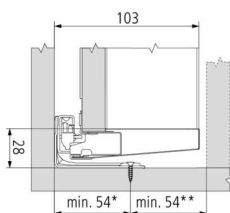

PRODUKTDATENBLATT

Blum Merivobox Schubkasten Set Höhe M NL=450 seidenweiß

Blum Merivobox Set Schubkasten Höhe M (91mm)
NL 450 mm seidenweiß.

Set besteht aus: Zarge links/rechts 470M4502S

BLUMOTION-Korpusschiene 40 kg 450.4501B

Holzrückwandhalter links/rechts ZB4M000S

Art. Nr.: E9327157

Abmessungen: 0,0 x 0,0 x 0,0 mm (L x B x H)

Web ID: 934MVBBLM450SW40SET **Verpackungseinheit:** 1 Stück

Mind. Bestellmenge: 1 Stück

Produktdetails

Gewicht: 3,25 kg

Belastung: 40

Farbe: Seidenweiß

Nennlänge: 450

- Zargen aus Stahl

- Charakteristische Zargenform

- Zarge innen gerade mit bündiger Abdeckkappe

- Synchronisierter Schwebelauf

- Front in der Halteposition einhängen und bequem aufclippen, selbst bei einem bereits eingehängtem Auszug

- 3-dimensionale Fronteinstellung

Set besteht aus: Zarge links/rechts BLUMOTION-Korpusschiene 40 kg Holzrückwandhalter links/rechts