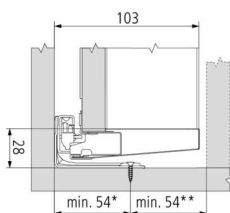

PRODUKTDATENBLATT

Blum Merivobox Schubkasten Set Höhe M NL=450 indiumgrau

Blum Merivobox Set Schubkasten Höhe M (91mm)

NL 450 mm indiumgrau.

Set besteht aus: Zarge links/rechts 470M4502S

BLUMOTION-Korpusschiene 40 kg 450.4501B

Holzrückwandhalter links/rechts ZB4M000S

Art. Nr.: E9317158

Abmessungen: 0,0 x 0,0 x 0,0 mm (L x B x H)

Web ID: 934MVBBLM450IG40SET **Verpackungseinheit:** 1 Stück

Mind. Bestellmenge: 1 Stück

Produktdetails

Gewicht: 3,25 kg

Belastung: 40

Farbe: indiumgrau

Nennlänge: 450

- Zargen aus Stahl

- Charakteristische Zargenform

- Zarge innen gerade mit bündiger Abdeckkappe

- Synchronisierter Schwebelauf

- Front in der Halteposition einhängen und bequem aufclippen, selbst bei einem bereits eingehängtem Auszug

- 3-dimensionale Fronteinstellung

Set besteht aus: Zarge links/rechts BLUMOTION-Korpusschiene 40 kg Holzrückwandhalter links/rechts