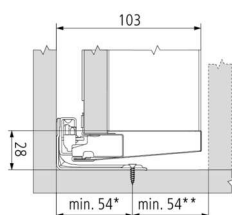

PRODUKTDATENBLATT

Blum Merivobox Schubkasten Set Höhe M NL=500 indiumgrau

Blum Merivobox Set Schubkasten Höhe M (91mm)

NL 500 mm indiumgrau.

Set besteht aus: Zarge links/rechts 470M5002S

BLUMOTION-Korpusschiene 40 kg 450.5001B

Holzrückwandhalter links/rechts ZB4M000S

Art. Nr.: E9367161

Abmessungen: 0,0 x 0,0 x 0,0 mm (L x B x H)

Web ID: 934MVBBLM500IG40SET **Verpackungseinheit:** 1 Stück

Mind. Bestellmenge: 1 Stück

Produktdetails

Gewicht: 3,5 kg

Belastung: 40

Farbe: indiumgrau

Nennlänge: 500

- Zargen aus Stahl

- Charakteristische Zargenform

- Zarge innen gerade mit bündiger Abdeckkappe

- Synchronisierter Schwebelauf

- Front in der Halteposition einhängen und bequem aufclippen, selbst bei einem bereits eingehängtem Auszug

- 3-dimensionale Fronteinstellung

Set besteht aus: Zarge links/rechts BLUMOTION-Korpusschiene 40 kg Holzrückwandhalter links/rechts