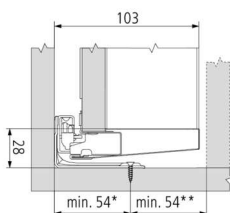

PRODUKTDATENBLATT

Blum Merivobox Schubkasten Set Höhe M NL=550 seidenweiß

Blum Merivobox Set Schubkasten Höhe M (91mm)
NL 550 mm seidenweiß.

Set besteht aus: Zarge links/rechts 470M5502S

BLUMOTION-Korpusschiene 40 kg 450.5501B

Holzrückwandhalter links/rechts ZB4M000S

Art. Nr.: E9347163

Abmessungen: 0,0 x 0,0 x 0,0 mm (L x B x H)

Web ID: 934MVBBLM550SW40SET **Verpackungseinheit:** 1 Stück

Mind. Bestellmenge: 1 Stück

Produktdetails

Gewicht: 3,76 kg

Belastung: 40

Farbe: Seidenweiß

Nennlänge: 550

- Zargen aus Stahl

- Charakteristische Zargenform

- Zarge innen gerade mit bündiger Abdeckkappe

- Synchronisierter Schwebelauf

- Front in der Halteposition einhängen und bequem aufclippen, selbst bei einem bereits eingehängtem Auszug

- 3-dimensionale Fronteinstellung

Set besteht aus: Zarge links/rechts BLUMOTION-Korpusschiene 40 kg Holzrückwandhalter links/rechts