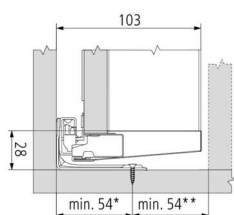

PRODUKTDATENBLATT

Blum Merivobox Innenschubkasten-Set Höhe M NL=270 seidenweiß

Blum Merivobox Innenschubkasten Set Höhe M (91mm)

NL 270 mm seidenweiß.

Set besteht aus: Zarge links/rechts 470M2702S

BLUMOTION-Korpusschiene 40 kg 450.2701B

Holzrückwandhalter links/rechts ZB4M000S

Vorderstück-Set ZI4.0MS1,

Vorderstück ohne Nut (zum ablängen) ZV4.1042M

Art. Nr.: E9389713

Abmessungen: 0,0 x 0,0 x 0,0 mm
(L x B x H)

Web ID: 934MVBBLM270SW40ISET **Verpackungseinheit:** 1 Stück

Mind. Bestellmenge: 1 Stück

Produktdetails

Gewicht: 1,35 kg

Belastung: 40

Farbe: Seidenweiß

Nennlänge: 270

- Zargen aus Stahl

- Charakteristische Zargenform

- Zarge innen gerade mit bündiger Abdeckkappe

- Synchronisierter Schwebelauf

- Front in der Halteposition einhängen und bequem aufclippen, selbst bei einem bereits eingehängtem Auszug

- 3-dimensionale Fronteinstellung