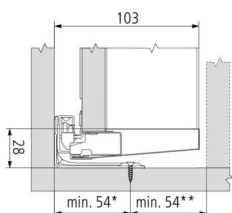

PRODUKTDATENBLATT

Blum Merivobox Innenschubkasten-Set Höhe M NL=300 indiumgrau

Blum Merivobox Innenschubkasten Set Höhe M (91mm)

NL 300 mm indiumgrau.

Set besteht aus: Zarge links/rechts 470M3002S

BLUMOTION-Korpusschiene 40 kg 450.3001B

Holzrückwandhalter links/rechts ZB4M000S

Vorderstück-Set Z14.0MS1,

Vorderstück ohne Nut (zum ablängen) ZV4.1042M

Art. Nr.: E9387218

Abmessungen: 0,0 x 0,0 x 0,0 mm (L x B x H)

Web ID: 934MVBBLM300IG40ISET **Verpackungseinheit:** 1 Stück

- Zarge innen gerade mit bündiger Abdeckkappe

- Synchronisierter Schwebelauf

- Front in der Halteposition einhängen und bequem aufclippen, selbst bei einem bereits eingehängtem Auszug

- 3-dimensionale Fronteinstellung