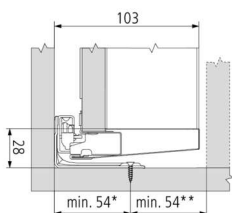

PRODUKTDATENBLATT

Blum Merivobox Innenschubkasten-Set Höhe M NL=400 seidenweiß

Blum Merivobox Innenschubkasten Set Höhe M (91mm)

NL 400 mm seidenweiß.

Set besteht aus: Zarge links/rechts 470M4002S

BLUMOTION-Korpusschiene 40 kg 450.4001B

Holzrückwandhalter links/rechts ZB4M000S

Vorderstück-Set Z14.0MS1

Vorderstück ohne Nut (zum ablängen) ZV4.1042M

Art. Nr.: E9317223

Abmessungen: 0,0 x 0,0 x 0,0 mm
(L x B x H)

Web ID: 934MVBBLM400SW40ISET **Verpackungseinheit:** 1 Stück

Mind. Bestellmenge: 1 Stück

Produktdetails

Gewicht: 3,57 kg

Belastung: 40

Farbe: Seidenweiß

Nennlänge: 400

- Zargen aus Stahl

- Charakteristische Zargenform

- Zarge innen gerade mit bündiger Abdeckkappe

- Synchronisierter Schwebelauf

- Front in der Halteposition einhängen und bequem aufclippen, selbst bei einem bereits eingehängtem Auszug

- 3-dimensionale Fronteinstellung