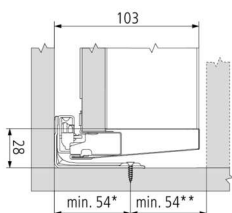

PRODUKTDATENBLATT

Blum Merivobox Innenschubkasten-Set Höhe M NL=400 indiumgrau

Blum Merivobox Innenschubkasten Set Höhe M (91mm)

NL 400 mm indiumgrau.

Set besteht aus: Zarge links/rechts 470M4002S

BLUMOTION-Korpusschiene 40 kg 450.4001B

Holzrückwandhalter links/rechts ZB4M000S

Vorderstück-Set Z14.0MS1

Vorderstück ohne Nut (zum ablängen) ZV4.1042M

Art. Nr.: E9307224

Abmessungen: 0,0 x 0,0 x 0,0 mm (L x B x H)

Web ID: 934MVBBLM400IG40ISET **Verpackungseinheit:** 1 Stück

Mind. Bestellmenge: 1 Stück

Produktdetails

Gewicht: 3,57 kg

Belastung: 40

Farbe: indiumgrau

Nennlänge: 400

- Zargen aus Stahl

- Charakteristische Zargenform

- Zarge innen gerade mit bündiger Abdeckkappe

- Synchronisierter Schwebelauf

- Front in der Halteposition einhängen und bequem aufclippen, selbst bei einem bereits eingehängtem Auszug

- 3-dimensionale Fronteinstellung