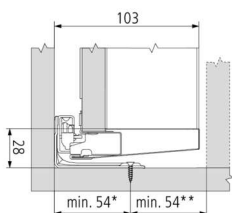

### Blum Merivobox Innenschubkasten-Set Höhe M NL=600 seidenweiß

Blum Merivobox Innenschubkasten Set Höhe M (91mm)

NL 600 mm seidenweiß.

Set besteht aus: Zarge links/rechts 470M6002S

BLUMOTION-Korpusschiene 40 kg 450.6001B

Holzrückwandhalter links/rechts ZB4M000S

Vorderstück-Set Z14.0MS1

Vorderstück ohne Nut (zum ablängen) ZV4.1042M

**Art. Nr.:** E9377235

**Abmessungen:** 0,0 x 0,0 x 0,0 mm  
(L x B x H)

**Web ID:** 934MVBBLM600SW40ISET **Verpackungseinheit:** 1 Stück

#### Produktdetails

Gewicht: 6,2 kg

Belastung: 40

Farbe: Seidenweiß

Nennlänge: 600

- Zargen aus Stahl
- Charakteristische Zargenform
- Zarge innen gerade mit bündiger Abdeckkappe
- Synchronisierter Schwebelauf
- Front in der Halteposition einhängen und bequem aufclippen, selbst bei einem bereits eingehängtem Auszug
- 3-dimensionale Fronteinstellung