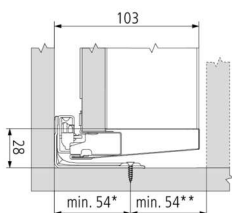

### Blum Merivobox Innenschubkasten-Set Höhe M NL=600 indiumgrau

Blum Merivobox Innenschubkasten Set Höhe M (91mm)

NL 600 mm indiumgrau.

Set besteht aus: Zarge links/rechts 470M6002S

BLUMOTION-Korpusschiene 40 kg 450.6001B

Holzrückwandhalter links/rechts ZB4M000S

Vorderstück-Set Z14.0MS1

Vorderstück ohne Nut (zum ablängen) ZV4.1042M

**Art. Nr.:** E9367236

**Abmessungen:** 0,0 x 0,0 x 0,0 mm (L x B x H)

**Web ID:** 934MVBBLM600IG40ISET **Verpackungseinheit:** 1 Stück