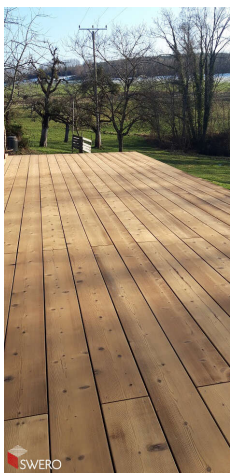

PRODUKTDATENBLATT

Terrassenholz Tanne thermisch behandelt

Terrassendiele Thermotanne RUSTIKA

Thermisch behandelt

glatt, beidseitig gebürstet

D4, sichtbare Verschraubung

Dauerhaftigkeitsklasse 1

Art. Nr.: B3055956

Abmessungen: 2.500,0 x 262,0 x 33,0 mm
(L x B x H)

Web ID: 3ZBHHTAD433262250 **Verpackungseinheit:** 1 Stück

Mind. Bestellmenge: 1 Stück

Produktdetails

Gewicht: 9,75 kg

WF30Anwendungszweck: Garten und Terrasse

WF30Produkt: Terrassendiele

Die Weißtanne Dielen werden im Allgäu, Vorarlberg und im Schwarzwald gesägt. Kurze Wege und hohe regionale Wertschöpfung zeichnen den Rohstoff aus. Es überwiegen gesund verwachsene große Äste im Stammbereich. Dadurch eignet sich dieser Rohstoff in idealer Weise für den Einsatz als breites Terrassenbrett. Die Breite der Diele von bis zu 262 mm ist am Markt für massives Terrassenholz einzigartig. Das beidseitige Bürsten erlaubt dem Anwender je nach Einsatzzweck die Installation der rechten oder linken Dielenseite als Sichtseite.

- Resistenzklasse 1
- beidseitig gebürstet
- einzigartige Breite von 262 mm
- pflegeleicht, da das Holz frei von Harz ist

Downloads zum Artikel

- 3ZBHHTAD43326225030_Swero_Terrassendiele_RUSTIKA-Weisstanne.pdf