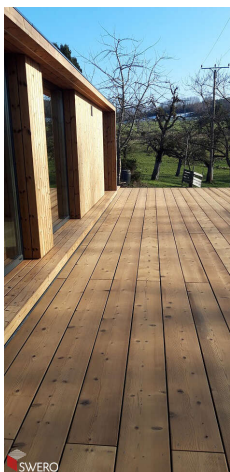

PRODUKTDATENBLATT

Terrassenholz Tanne thermisch behandelt

Terrassendiele Thermotanne RUSTIKA

Thermisch behandelt

glatt, beidseitig gebürstet

D4, sichtbare Verschraubung

Dauerhaftigkeitsklasse 1

Art. Nr.: B3055956

Abmessungen: 2.500,0 x 262,0 x 33,0 mm
(L x B x H)

Web ID: 3ZBHHTAD433262250 **Verpackungseinheit:** 1 Stück

Mind. Bestellmenge: 1 Stück

Produktdetails

Gewicht: 9,75 kg

WF30Anwendungszweck: Garten und Terrasse

WF30Produkt: Terrassendiele

Die Weißtanne Dielen werden im Allgäu, Vorarlberg und im Schwarzwald gesägt. Kurze Wege und hohe regionale Wertschöpfung zeichnen den Rohstoff aus. Es überwiegen gesund verwachsene große Äste im Stammbereich. Dadurch eignet sich dieser Rohstoff in idealer Weise für den Einsatz als breites Terrassenbrett. Die Breite der Diele von bis zu 262 mm ist am Markt für massives Terrassenholz einzigartig. Das beidseitige Bürsten erlaubt dem Anwender je nach Einsatzzweck die Installation der rechten oder linken Dielenseite als Sichtseite.