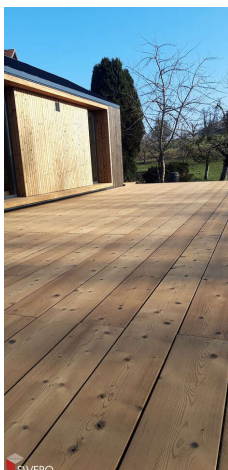

### Terrassendiele Tanne thermisch behandelt

Terrassendiele Thermotanne RUSTIKA

Thermisch behandelt

glatt, beidseitig gebürstet

D4, sichtbare Verschraubung

Dauerhaftigkeitsklasse 1

**Art. Nr.:** B3045957

**Abmessungen:** 3.000,0 x 262,0 x 33,0 mm  
(L x B x H)

#### Produktdetails

Gewicht: 11,7 kg

WF30Anwendungszweck: Garten und Terrasse

WF30Produkt: Terrassendiele

Die Weißtanne Dielen werden im Allgäu, Vorarlberg und im Schwarzwald gesägt. Kurze Wege und hohe regionale Wertschöpfung zeichnen den Rohstoff aus. Es überwiegen gesund verwachsene große Äste im Stammbereich. Dadurch eignet sich dieser Rohstoff in idealer Weise für den Einsatz als breites Terrassenbrett. Die Breite der Diele von bis zu 262 mm ist am Markt für massives Terrassenholz einzigartig. Das beidseitige Bürsten erlaubt dem Anwender je nach Einsatzzweck die Installation der rechten oder linken Dielenseite als Sichtseite.