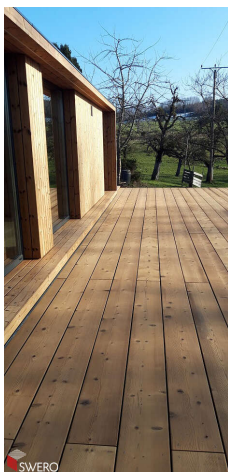

### Terrassendiele Tanne thermisch behandelt

Terrassendiele Thermotanne RUSTIKA

Thermisch behandelt

glatt, beidseitig gebürstet

D4, sichtbare Verschraubung

Dauerhaftigkeitsklasse 1

**Art. Nr.:** B3045957

**Abmessungen:** 3.000,0 x 262,0 x 33,0 mm  
(L x B x H)

#### Produktdetails

Gewicht: 11,7 kg

WF30Anwendungszweck: Garten und Terrasse

WF30Produkt: Terrassendiele

Die Weißtanne Dielen werden im Allgäu, Vorarlberg und im Schwarzwald gesägt. Kurze Wege und hohe regionale Wertschöpfung zeichnen den Rohstoff aus. Es überwiegen gesund verwachsene große Äste im Stammbereich. Dadurch eignet sich dieser Rohstoff in idealer Weise für den Einsatz als breites Terrassenbrett. Die Breite der Diele von bis zu 262 mm ist am Markt für massives Terrassenholz einzigartig. Das beidseitige Bürsten erlaubt dem Anwender je nach Einsatzzweck die Installation der rechten oder linken Dielenseite als Sichtseite.