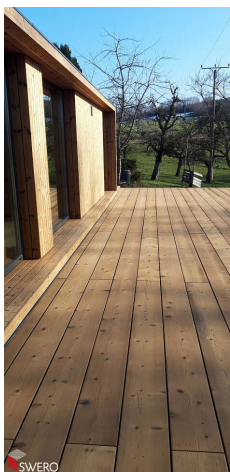

### Terrassenholz Tanne thermisch behandelt

Terrassendiele Thermotanne RUSTIKA

Thermisch behandelt

glatt, beidseitig gebürstet

D4, sichtbare Verschraubung

Dauerhaftigkeitsklasse 1

**Art. Nr.:** B3035958

**Abmessungen:** 3.500,0 x 262,0 x 33,0 mm  
(L x B x H)

#### Produktdetails

Gewicht: 13,65 kg

WF30Anwendungszweck: Garten und Terrasse

WF30Produkt: Terrassendiele

Die Weißtanne Dielen werden im Allgäu, Vorarlberg und im Schwarzwald gesägt. Kurze Wege und hohe regionale Wertschöpfung zeichnen den Rohstoff aus. Es überwiegen gesund verwachsene große Äste im Stammbereich. Dadurch eignet sich dieser Rohstoff in idealer Weise für den Einsatz als breites Terrassenbrett. Die Breite der Diele von bis zu 262 mm ist am Markt für massives Terrassenholz einzigartig. Das beidseitige Bürsten erlaubt dem Anwender je nach Einsatzzweck die Installation der rechten oder linken Dielenseite als Sichtseite.