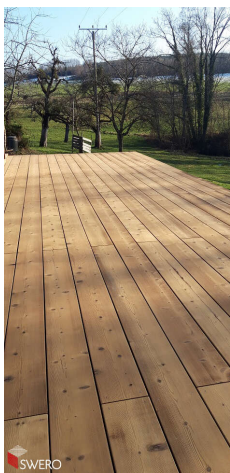

### Terrassenholz Tanne thermisch behandelt

Terrassendiele Thermotanne RUSTIKA

Thermisch behandelt

glatt, beidseitig gebürstet

D4, sichtbare Verschraubung

Dauerhaftigkeitsklasse 1

**Art. Nr.:** B3035958

**Abmessungen:** 3.500,0 x 262,0 x 33,0 mm  
(L x B x H)

#### Produktdetails

Gewicht: 13,65 kg

WF30Anwendungszweck: Garten und Terrasse

WF30Produkt: Terrassendiele

Die Weißtanne Dielen werden im Allgäu, Vorarlberg und im Schwarzwald gesägt. Kurze Wege und hohe regionale Wertschöpfung zeichnen den Rohstoff aus. Es überwiegen gesund verwachsene große Äste im Stammbereich. Dadurch eignet sich dieser Rohstoff in idealer Weise für den Einsatz als breites Terrassenbrett. Die Breite der Diele von bis zu 262 mm ist am Markt für massives Terrassenholz einzigartig. Das beidseitige Bürsten erlaubt dem Anwender je nach Einsatzzweck die Installation der rechten oder linken Dielenseite als Sichtseite.

Auf allgemein bekannte Sortierkriterien hinsichtlich Astgrößen, Rissen, Ausfallästen und sonstigen sog. "Holzfehlern" wird verzichtet. Gebrauchstauglichkeit, Dauerhaftigkeit und natürliche Ästhetik stehen im Vordergrund. Holz darf Holz sein und bleiben. Die überwiegend 5.000 mm langen Dielen geben für die meisten Terrassengeometrien den passenden Rohstoff her, auch dann wenn Auskappungen vorgenommen werden müssen.

- Resistenzklasse 1
- beidseitig gebürstet
- einzigartige Breite von 262 mm
- pflegeleicht, da das Holz frei von Harz ist