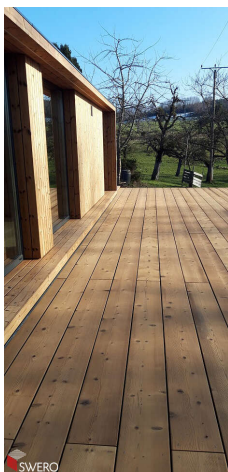

PRODUKTDATENBLATT

Terrassendiele Tanne thermisch behandelt

Terrassendiele Thermotanne RUSTIKA

Thermisch behandelt

glatt, beidseitig gebürstet

D4, sichtbare Verschraubung

Dauerhaftigkeitsklasse 1

Art. Nr.: B3025959

Abmessungen:

4.000,0 x 262,0 x 33,0 mm
(L x B x H)

Web ID: 3ZBHHTAD433262400 **Verpackungseinheit:** 1 Stück

Mind. Bestellmenge: 1 Stück

Produktdetails

Gewicht: 15,6 kg

WF30Anwendungszweck: Garten und Terrasse

WF30Produkt: Terrassendiele

Die Weißtanne Dielen werden im Allgäu, Vorarlberg und im Schwarzwald gesägt. Kurze Wege und hohe regionale Wertschöpfung zeichnen den Rohstoff aus. Es überwiegen gesund verwachsene große Äste im Stammbereich. Dadurch eignet sich dieser Rohstoff in idealer Weise für den Einsatz als breites Terrassenbrett. Die Breite der Diele von bis zu 262 mm ist am Markt für massives Terrassenholz einzigartig. Das beidseitige Bürsten erlaubt dem Anwender je nach Einsatzzweck die Installation der rechten oder linken Dielenseite als Sichtseite.