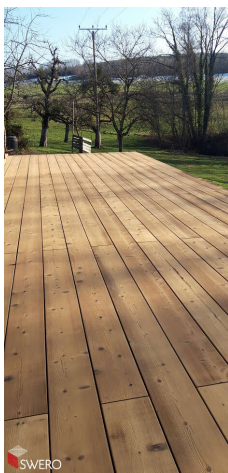

PRODUKTDATENBLATT

Terrassendiele Tanne thermisch behandelt

Terrassendiele Thermotanne RUSTIKA

Thermisch behandelt

glatt, beidseitig gebürstet

D4, sichtbare Verschraubung

Dauerhaftigkeitsklasse 1

Art. Nr.: B3025959

Abmessungen:

4.000,0 x 262,0 x 33,0 mm
(L x B x H)

Web ID: 3ZBHHTAD433262400 **Verpackungseinheit:** 1 Stück

Mind. Bestellmenge: 1 Stück

Produktdetails

Gewicht: 15,6 kg

WF30Anwendungszweck: Garten und Terrasse

WF30Produkt: Terrassendiele

Die Weißtanne Dielen werden im Allgäu, Vorarlberg und im Schwarzwald gesägt. Kurze Wege und hohe regionale Wertschöpfung zeichnen den Rohstoff aus. Es überwiegen gesund verwachsene große Äste im Stammbereich. Dadurch eignet sich dieser Rohstoff in idealer Weise für den Einsatz als breites Terrassenbrett. Die Breite der Diele von bis zu 262 mm ist am Markt für massives Terrassenholz einzigartig. Das beidseitige Bürsten erlaubt dem Anwender je nach Einsatzzweck die Installation der rechten oder linken Dielenseite als Sichtseite.

Auf allgemein bekannte Sortierkriterien hinsichtlich Astgrößen, Rissen, Ausfallästen und sonstigen sog. "Holzfehlern" wird verzichtet. Gebrauchstauglichkeit, Dauerhaftigkeit und natürliche Ästhetik stehen im Vordergrund. Holz darf Holz sein und bleiben. Die überwiegend 5.000 mm langen Dielen geben für die meisten Terrassengeometrien den passenden Rohstoff her, auch dann wenn Auskappungen vorgenommen werden müssen.