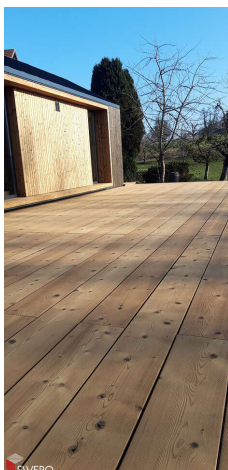

PRODUKTDATENBLATT

Terrassendiele Tanne thermisch behandelt

Terrassendiele Thermotanne RUSTIKA

Thermisch behandelt

glatt, beidseitig gebürstet

D4, sichtbare Verschraubung

Dauerhaftigkeitsklasse 1

Art. Nr.: B3025959

Abmessungen:

4.000,0 x 262,0 x 33,0 mm
(L x B x H)

Web ID: 3ZBHHTAD433262400 **Verpackungseinheit:** 1 Stück

Mind. Bestellmenge: 1 Stück

Produktdetails

Gewicht: 15,6 kg

WF30Anwendungszweck: Garten und Terrasse

WF30Produkt: Terrassendiele

Die Weißtanne Dielen werden im Allgäu, Vorarlberg und im Schwarzwald gesägt. Kurze Wege und hohe regionale Wertschöpfung zeichnen den Rohstoff aus. Es überwiegen gesund verwachsene große Äste im Stammbereich. Dadurch eignet sich dieser Rohstoff in idealer Weise für den Einsatz als breites Terrassenbrett. Die Breite der Diele von bis zu 262 mm ist am Markt für massives Terrassenholz einzigartig. Das beidseitige Bürsten erlaubt dem Anwender je nach Einsatzzweck die Installation der rechten oder linken Dielenseite als Sichtseite.

- Resistenzklasse 1
- beidseitig gebürstet
- einzigartige Breite von 262 mm
- pflegeleicht, da das Holz frei von Harz ist

Downloads zum Artikel

- 3ZBHHTAD43326240030_Swero_Terrassendiele_RUSTIKA-Weisstanne.pdf