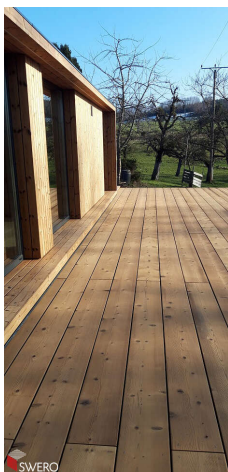

### Terrassenholz Tanne thermisch behandelt

Terrassendiele Thermotanne RUSTIKA

Thermisch behandelt

glatt, beidseitig gebürstet

D4, sichtbare Verschraubung

Dauerhaftigkeitsklasse 1

**Art. Nr.:** B3085961

**Abmessungen:**

#### Produktdetails

Gewicht: 19,5 kg

WF30Anwendungszweck: Garten und Terrasse

WF30Produkt: Terrassendiele

Die Weißtanne Dielen werden im Allgäu, Vorarlberg und im Schwarzwald gesägt. Kurze Wege und hohe regionale Wertschöpfung zeichnen den Rohstoff aus. Es überwiegen gesund verwachsene große Äste im Stammbereich. Dadurch eignet sich dieser Rohstoff in idealer Weise für den Einsatz als breites Terrassenbrett. Die Breite der Diele von bis zu 262 mm ist am Markt für massives Terrassenholz einzigartig. Das beidseitige Bürsten erlaubt dem Anwender je nach Einsatzzweck die Installation der rechten oder linken Dielseite als Sichtseite.