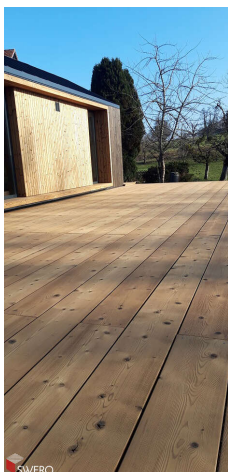

### Terrassenholz Tanne thermisch behandelt

Terrassendiele Thermotanne RUSTIKA

Thermisch behandelt

glatt, beidseitig gebürstet

D4, sichtbare Verschraubung

Dauerhaftigkeitsklasse 1

**Art. Nr.:** B3085961

**Abmessungen:**

#### Produktdetails

Gewicht: 19,5 kg

WF30Anwendungszweck: Garten und Terrasse

WF30Produkt: Terrassendiele

Die Weißtanne Dielen werden im Allgäu, Vorarlberg und im Schwarzwald gesägt. Kurze Wege und hohe regionale Wertschöpfung zeichnen den Rohstoff aus. Es überwiegen gesund verwachsene große Äste im Stammbereich. Dadurch eignet sich dieser Rohstoff in idealer Weise für den Einsatz als breites Terrassenbrett. Die Breite der Diele von bis zu 262 mm ist am Markt für massives Terrassenholz einzigartig. Das beidseitige Bürsten erlaubt dem Anwender je nach Einsatzzweck die Installation der rechten oder linken Dielseite als Sichtseite.