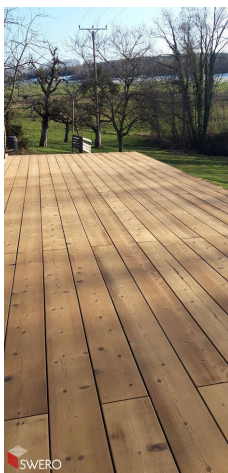

### Terrassenholz Tanne thermisch behandelt

Terrassendiele Thermotanne RUSTIKA

Thermisch behandelt

glatt, beidseitig gebürstet

D4, sichtbare Verschraubung

Dauerhaftigkeitsklasse 1

**Art. Nr.:** B3085961

**Abmessungen:**

#### Produktdetails

Gewicht: 19,5 kg

WF30Anwendungszweck: Garten und Terrasse

WF30Produkt: Terrassendiele

Die Weißtanne Dielen werden im Allgäu, Vorarlberg und im Schwarzwald gesägt. Kurze Wege und hohe regionale Wertschöpfung zeichnen den Rohstoff aus. Es überwiegen gesund verwachsene große Äste im Stammbereich. Dadurch eignet sich dieser Rohstoff in idealer Weise für den Einsatz als breites Terrassenbrett. Die Breite der Diele von bis zu 262 mm ist am Markt für massives Terrassenholz einzigartig. Das beidseitige Bürsten erlaubt dem Anwender je nach Einsatzzweck die Installation der rechten oder linken Dielseite als Sichtseite.