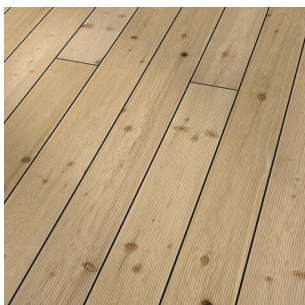

PRODUKTDATENBLATT

Terrassenholz kanadische Lärche 45/70 mm

Terrassenholz kan. Lärche UK
gehobelt und gefast,
HF 18% (+/- 2 %),
70% PEFC-DNVSE-PEFC-COC-349

Art. Nr.: B3055972

Abmessungen: 4.270,0 x 70,0 x 45,0 mm
(L x B x H)

Web ID: 3ZBHLÄRKANUK45070427 **Verpackungseinheit:** 1 Stück

Mind. Bestellmenge: 1 Stück

Produktdetails

Gewicht: 8,8 kg

Das Terrassenholz Lärche ist aus Massivholz gefertigt und äußerst robust und belastbar. Die Oberfläche ist Natur und unbehandelt. Die Hölzer für Unterkonstruktionen im Terrassenbau sind vierseitig gehobelt. Bei den Rahmenhölzern sind die Ecken gerundet. Erhältlich ist das Terrassenholz in verschiedenen Maßen. Die wählbaren Längen liegen zwischen 4.000 und 6.000 mm.

Hinweis: Lärchenholz ist äußerst robust, besitzt einen hohen Festigkeitswert und ist äußerst witterungsbeständig.

Massivholz

Belastbar und robust

Witterungsbeständig

Vierseitig gehobelt

In verschiedenen Längen erhältlich