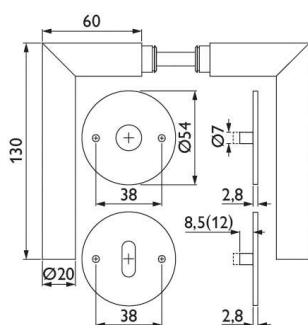

PRODUKTDATENBLATT

Basic Flachrosettengarnitur 1802 BB Gehrung Schwarz

Basic Flachrosettengarnitur 1802 BB
 Flachrundrosetten MAGCLIP, Gehrungs-Form / Schwarz
 Drücker / Drücker, fest/drehbar mit Rückholfeder
 1802/2636.FL.BB-74 Schwarz
 (Classic Black, ähnlich RAL-9005)
 TS 37-47mm
 49683

Art. Nr.: E9459063

Abmessungen: 0,0 x 0,0 x 0,0 mm (L x B x H)

Web ID: 943ZGHR1802FLROBBSW **Verpackungseinheit:** 1 Garnitur

EAN: 4030755496830

Mind. Bestellmenge: 1 Garnitur

Produktdetails

Gewicht: 0,56 kg
 Ausführung: Drückergarnituren
 Bezeichnung: BB
 WF94Anschlagart: rechts / links
 WF94ArtderGarnitur: Flachrosettengarnitur
 WF94Tuerstaerke: 37 - 47
 Material: Edelstahl
 Oberflaeche: Schwarz

Die Hermat Basic Flachrosettengarnitur 1802 mit Magnetrosettentechnik (MAGCLIP) eignet sich für Türen mit einer Stärke zwischen 37 und 48 mm. Die Drücker in Gehrungs-Form sind als Set mit Lochung für Profilzylinder, Bartschloss oder als WC- / Badgarnitur erhältlich und sowohl für Türen DIN links als auch rechts montierbar. Die Wechselgarnitur mit Drücker und Knauf ist als Modell für DIN links oder rechts erhältlich.

- Schwarz
- Mit matter Oberfläche
- Drücker in Gehrungs-Form
- Als Wechselgarnitur erhältlich
- Bad-Garnitur mit Schauscheibe wählbar
- Für Türstärke 37 bis 48 mm