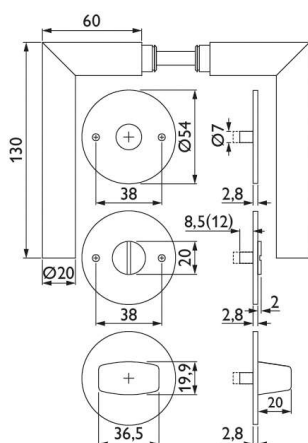

PRODUKTDATENBLATT

Basic Flachrosettengarnitur 1802 Bad-Grt. Gehrung Schwarz

Basic Flachrosettengarnitur 1802 WC
 Flachrundrosetten MAGCLIP, Gehrungs-Form / Schwarz
 Drücker / Drücker, fest/drehbar mit Rückholfeder
 WC-Riegel 6mm Vierkant mit Hülse 7/8mm
 1802/2636.FL/3221/3216.BAD-74 Schwarz
 (Classic Black, ähnlich RAL-9005)
 TS 37-47mm
 49684

Art. Nr.: E9439065

Abmessungen: 0,0 x 0,0 x 0,0 mm
 (L x B x H)

Web ID: 943ZGHR1802FLOWCSW **Verpackungseinheit:** 1 Garnitur

EAN: 4030755496878

Mind. Bestellmenge: 1 Garnitur

Produktdetails

Gewicht: 0,65 kg
Ausführung: Drückergarnituren
Bezeichnung: Bad - Grt.
WF94Anschlagart: rechts / links
WF94ArtderGarnitur: Flachrosettengarnitur
WF94Rosettenform: rund, flach
WF94Tuerstaerke: 37 - 47
Material: Edelstahl
Oberflaeche: Schwarz

Die Hermat Basic Flachrosettengarnitur 1802 mit Magnetrosettentechnik (MAGCLIP) eignet sich für Türen mit einer Stärke zwischen 37 und 48 mm. Die Drücker in Gehrungs-Form sind als Set mit Lochung für Profilzylinder, Bartschloss oder als WC- / Badgarnitur erhältlich und sowohl für Türen DIN links als auch rechts montierbar. Die Wechselgarnitur mit Drücker und Knauf ist als Modell für DIN links oder rechts erhältlich.

- Schwarz
- Mit matter Oberfläche
- Drücker in Gehrungs-Form
- Als Wechselgarnitur erhältlich
- Bad-Garnitur mit Schauscheibe wählbar
- Für Türstärke 37 bis 48 mm