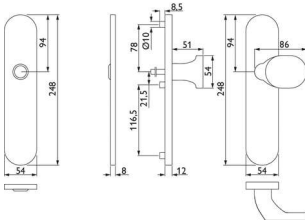

PRODUKTDATENBLATT

Basic Schutzgrt. PZ 72 mm o. ZA ohne Lochteil schwarz

Basic Schutz-Wechselgarnitur Basic ES-1 o.ZA / Knauf - Drücker
 Außenschild 12mm / Innenschild 8mm
 Knopf 3128 / ohne Lochteil
 2089.S/3128/EN.2PZW-74 Schwarz
 (Classic Black, ähnlich RAL-9005)
 TS 36-53mm
 50723

Art. Nr.: E9409068

Abmessungen: 0,0 x 0,0 x 0,0 mm (L x B x H)

Web ID: 943SGHR180272PZSW **Verpackungseinheit:** 1 Garnitur

EAN: 4030755507239

Mind. Bestellmenge: 1 Garnitur

Produktdetails

Gewicht: 1,35 kg

Ausführung: Wechselgarnituren

WF94Aussenschild: Außenschild ohne ZA 12 mm stark

WF94Tuerstaerke: 36 - 53

Material: Edelstahl

Modell: Basic 1802

Oberflaeche: Schwarz