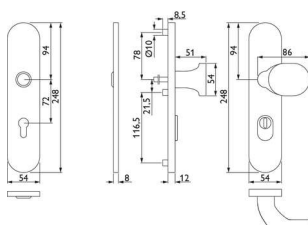

PRODUKTDATENBLATT

Basic ES1 Schutzgrt.PZ 72 mm m.ZA ohne Lochteil Schwarz

Basic Schutz-Wechselgarnitur Basic ES-1 mit ZA / Knauf - Drücker
 Außenschild 15mm / Innenschild 8mm
 Knopf 3128 / ohne Lochteil
 2089.S/3128/EN.2PZW-74 Schwarz
 (Classic Black, ähnlich RAL-9005)
 TS 36-53mm
 50717

Art. Nr.: E9499069

Abmessungen: 0,0 x 0,0 x 0,0 mm (L x B x H)

Web ID: 943SGHR180272PZZASW **Verpackungseinheit:** 1 Garnitur

EAN: 4030755507178

Mind. Bestellmenge: 1 Garnitur

Produktdetails

Gewicht: 1,42 kg
Ausführung: Wechselgarnituren
WF94Aussenschild: Außenschild mit ZA 15 mm stark
WF94Tuerstaerke: 36 - 53
Material: Edelstahl
Modell: Basic 1802
Oberflaeche: Schwarz