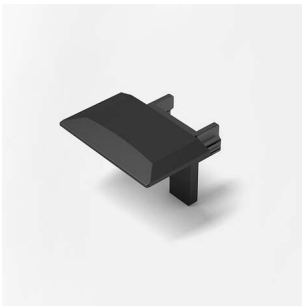

PRODUKTDATENBLATT

Endkappen LED ChannelLine B Typ 2

Endkappen LED ChannelLine B Typ 2
 Set aus 2 Stück
 2578501

Art. Nr.: E9317538 **Abmessungen:** 0,0 x 0,0 x 0,0 mm (L x B x H)
Web ID: 933MLHB2578501 **Verpackungseinheit:** 1 Pack
EAN: 4250985910795 **Mind. Bestellmenge:** 1 Pack

Produktdetails

Gewicht: 1 kg
 Farbe: Aluminium Optik
 Endkappen Set Typ 2