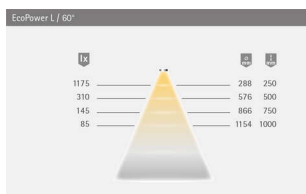

PRODUKTDATENBLATT

LED EcoPower L schwarz neutralweiß

LED EcoPower L schwarz neutralweiß
12VDC 3.2W 1.8m Ltg. M1
3214405

Art. Nr.: E9337619 **Abmessungen:** 0,0 x 0,0 x 0,0 mm (L x B x H)
Web ID: 933MLHB3214405 **Verpackungseinheit:** 1 Stück
EAN: 4250985914915 **Mind. Bestellmenge:** 1 Stück

Produktdetails

Gewicht: 1 kg
Farbe: Schwarz
Lichtfarbe: Neutralweiß
Technische Details

Betriebsspannung: 12 Volt DC

Energieeffizienzklasse: Dieses Produkt enthält eine Lichtquelle der Energieeffizienzklasse E

Leistungsaufnahme: 3.2 W

Ausstrahlungswinkel: 90°

Halbwertwinkel: 60°

Anschluss an: LED-Vorschaltgerät

Bestellhinweis

Für eine Küchennische mindestens zwei Leuchten pro Meter

Bei direktem Anschluss einer MultiWhite Leuchte an ein EVG ist die Lichtfarbe XtraWarmWeiß (2700K)