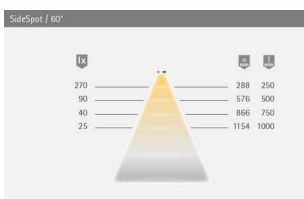

### Side Spot Vitruvinaleuchte schwarz xtrawarmweiß

Side Spot Vitruvinaleuchte schwarz xw  
12VDC 1,4W 1,8m Ltg. M-1  
3217145

**Art. Nr.:** E9367624 **Abmessungen:** 0,0 x 0,0 x 0,0 mm (L x B x H)  
**Web ID:** 933MLHB3217145 **Verpackungseinheit:** 1 Stück  
**EAN:** 4250985910610 **Mind. Bestellmenge:** 1 Stück