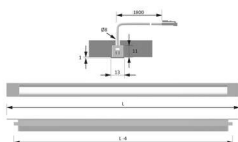

### LED FineLite NE warmweiß 12VDC max.2.4W

LED FineLite NE, warmweiß 12VDC max.2.4W  
L=200-300mm, 1.8m LTG, M1  
3218001

**Art. Nr.:** E9357625 **Abmessungen:** 0,0 x 0,0 x 0,0 mm (L x B x H)  
**Web ID:** 933MLHB3218001 **Verpackungseinheit:** 1 Stück  
**EAN:** 4250985914731 **Mind. Bestellmenge:** 1 Stück

## PRODUKTDATENBLATT

Ausstrahlungswinkel: 90°

Halbwertswinkel: 60°

Kennzeichen: c X 3 M

Schutzart: IP 20

Zuleitung: 1800 mm

Steckverbindung: LED-Mini

Steckverbindung M1