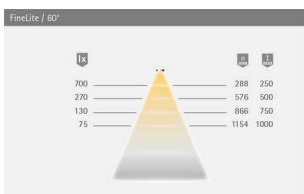

### LED FineLite NE warmweiß 12VDC max.2.4W

LED FineLite NE, warmweiß 12VDC max.2.4W  
L=200-300mm, 1.8m LTG, M1  
3218001

**Art. Nr.:** E9357625 **Abmessungen:** 0,0 x 0,0 x 0,0 mm (L x B x H)  
**Web ID:** 933MLHB3218001 **Verpackungseinheit:** 1 Stück  
**EAN:** 4250985914731 **Mind. Bestellmenge:** 1 Stück

#### Produktdetails

**Gewicht:** 1 kg  
**Farbe:** Aluminium Optik  
**Leistungsaufnahme:** 12 V  
**Lichtfarbe:** Warmweiß  
**Nennlänge:** 200-300 mm  
**Produktvorteile:**  
Filigrane LED-Einbauleuchte  
Individuell kürzbar  
Gleichmäßige Ausleuchtung ohne Dunkelzonen  
Auf Wunschlänge konfektionierbar  
**Produkteigenschaft:**  
Blendfrei durch transluzente Opalabdeckung  
Ohne sichtbare LED-Punkte