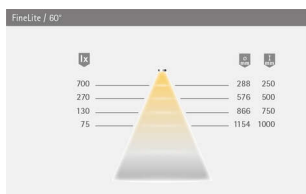

PRODUKTDATENBLATT

LED FineLite NE warmweiß 12VDC max.3.4W

LED FineLite NE, warmweiß 12VDC max.3.4W
L=301-400mm, 1.8m LTG, M1
3218002

Art. Nr.: E9347626 **Abmessungen:** 0,0 x 0,0 x 0,0 mm (L x B x H)
Web ID: 933MLHB3218002 **Verpackungseinheit:** 1 Stück
EAN: 4250985914748 **Mind. Bestellmenge:** 1 Stück

Produktdetails

Gewicht: 1 kg
Farbe: Aluminium Optik
Leistungsaufnahme: 12 V
Lichtfarbe: Warmweiß
Nennlänge: 301-400 mm
Produktvorteile:
Filigrane LED-Einbauleuchte
Individuell kürzbar
Gleichmäßige Ausleuchtung ohne Dunkelzonen
Auf Wunschlänge konfektionierbar
Produkteigenschaft:
Blendfrei durch transluzente Opalabdeckung
Ohne sichtbare LED-Punkte

PRODUKTDATENBLATT

Ausstrahlungswinkel: 90°
Halbwertswinkel: 60°
Kennzeichen: c X 3 M
Schutzart: IP 20
Zuleitung: 1800 mm
Steckverbindung: LED-Mini
Steckverbindung M1
Anschluss an: LED-Vorschaltgerät

Downloads zum Artikel