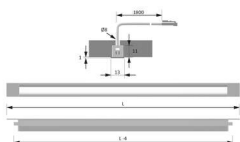

PRODUKTDATENBLATT

LED FineLite NE warmweiß 12VDC max.3.4W

LED FineLite NE, warmweiß 12VDC max.3.4W
L=301-400mm, 1.8m LTG, M1
3218002

Art. Nr.: E9347626 **Abmessungen:** 0,0 x 0,0 x 0,0 mm (L x B x H)
Web ID: 933MLHB3218002 **Verpackungseinheit:** 1 Stück
EAN: 4250985914748 **Mind. Bestellmenge:** 1 Stück

Produktdetails

Gewicht: 1 kg
Farbe: Aluminium Optik
Leistungsaufnahme: 12 V
Lichtfarbe: Warmweiß
Nennlänge: 301-400 mm
Produktvorteile:
Filigrane LED-Einbauleuchte
Individuell kürzbar
Gleichmäßige Ausleuchtung ohne Dunkelzonen
Auf Wunschlänge konfektionierbar
Produkteigenschaft:
Blendfrei durch transluzente Opalabdeckung
Ohne sichtbare LED-Punkte

PRODUKTDATENBLATT

Ausstrahlungswinkel: 90°
Halbwertswinkel: 60°
Kennzeichen: c X 3 M
Schutzart: IP 20
Zuleitung: 1800 mm
Steckverbindung: LED-Mini
Steckverbindung M1
Anschluss an: LED-Vorschaltgerät

Downloads zum Artikel