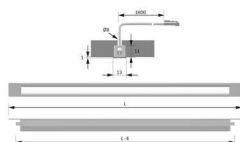

### LED FineLite NE warmweiß 12VDC max.6.4W

LED FineLite NE, warmweiß 12VDC max.6.4W  
L=601-700mm, 1.8m LTG, M1  
3218005

**Art. Nr.:** E9317629      **Abmessungen:** 0,0 x 0,0 x 0,0 mm (L x B x H)  
**Web ID:** 933MLHB3218005      **Verpackungseinheit:** 1 Stück  
**EAN:** 4250985914779      **Mind. Bestellmenge:** 1 Stück

## PRODUKTDATENBLATT

Ausstrahlungswinkel: 90°

Halbwertswinkel: 60°

Kennzeichen: c X 3 M

Schutzart: IP 20

Zuleitung: 1800 mm

Steckverbindung: LED-Mini

Steckverbindung M1