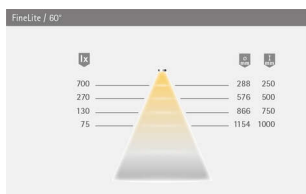

### LED FineLite NE warmweiß 12VDC max.6.4W

LED FineLite NE, warmweiß 12VDC max.6.4W  
L=601-700mm, 1.8m LTG, M1  
3218005

**Art. Nr.:** E9317629      **Abmessungen:** 0,0 x 0,0 x 0,0 mm (L x B x H)  
**Web ID:** 933MLHB3218005      **Verpackungseinheit:** 1 Stück  
**EAN:** 4250985914779      **Mind. Bestellmenge:** 1 Stück

#### Produktdetails

**Gewicht:** 1 kg  
**Farbe:** Aluminium Optik  
**Leistungsaufnahme:** 12 V  
**Lichtfarbe:** Warmweiß  
**Nennlänge:** 601-700 mm  
**Produktvorteile:**  
Filigrane LED-Einbauleuchte  
Individuell kürzbar  
Gleichmäßige Ausleuchtung ohne Dunkelzonen  
Auf Wunschlänge konfektionierbar