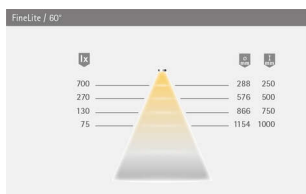

PRODUKTDATENBLATT

LED FineLite NE warmweiß 12VDC max.7.4W

LED FineLite NE, warmweiß 12VDC max.7.4W
L=701-800mm, 1.8m LTG, M1
3218006

Art. Nr.: E9387630 **Abmessungen:** 0,0 x 0,0 x 0,0 mm (L x B x H)
Web ID: 933MLHB3218006 **Verpackungseinheit:** 1 Stück
EAN: 4250985914786 **Mind. Bestellmenge:** 1 Stück

Produktdetails

Gewicht: 1 kg
Farbe: Aluminium Optik
Leistungsaufnahme: 12 V
Lichtfarbe: Warmweiß
Nennlänge: 701-800 mm
Produktvorteile:
Filigrane LED-Einbauleuchte
Individuell kürzbar
Gleichmäßige Ausleuchtung ohne Dunkelzonen
Auf Wunschlänge konfektionierbar
Produkteigenschaft:
Blendfrei durch transluzente Opalabdeckung
Ohne sichtbare LED-Punkte

PRODUKTDATENBLATT

Ausstrahlungswinkel: 90°

Halbwertswinkel: 60°

Kennzeichen: c X 3 M

Schutzart: IP 20

Zuleitung: 1800 mm

Steckverbindung: LED-Mini

Steckverbindung M1