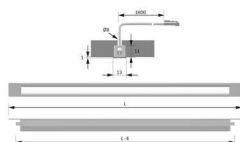

PRODUKTDATENBLATT

LED FineLite NE warmweiß 12VDC max.7.4W

LED FineLite NE, warmweiß 12VDC max.7.4W
L=701-800mm, 1.8m LTG, M1
3218006

Art. Nr.: E9387630 **Abmessungen:** 0,0 x 0,0 x 0,0 mm (L x B x H)
Web ID: 933MLHB3218006 **Verpackungseinheit:** 1 Stück
EAN: 4250985914786 **Mind. Bestellmenge:** 1 Stück

Produktdetails

Gewicht: 1 kg
Farbe: Aluminium Optik
Leistungsaufnahme: 12 V
Lichtfarbe: Warmweiß
Nennlänge: 701-800 mm
Produktvorteile:
Filigrane LED-Einbauleuchte
Individuell kürzbar
Gleichmäßige Ausleuchtung ohne Dunkelzonen
Auf Wunschlänge konfektionierbar
Produkteigenschaft:
Blendfrei durch transluzente Opalabdeckung
Ohne sichtbare LED-Punkte

PRODUKTDATENBLATT

Ausstrahlungswinkel: 90°

Halbwertswinkel: 60°

Kennzeichen: c X 3 M

Schutzart: IP 20

Zuleitung: 1800 mm

Steckverbindung: LED-Mini

Steckverbindung M1