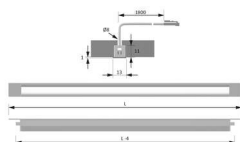

PRODUKTDATENBLATT

LED FineLite NE warmweiß 12VDC max.8.4W

LED FineLite NE, warmweiß 12VDC max.8.4W
L=801-900mm, 1.8m LTG, M1
3218007

Art. Nr.: E9377631 **Abmessungen:** 0,0 x 0,0 x 0,0 mm (L x B x H)
Web ID: 933MLHB3218007 **Verpackungseinheit:** 1 Stück
EAN: 4250985914793 **Mind. Bestellmenge:** 1 Stück

Produktdetails

Gewicht: 1 kg
Farbe: Aluminium Optik
Leistungsaufnahme: 12 V
Lichtfarbe: Warmweiß
Nennlänge: 801-900 mm
Produktvorteile:
Filigrane LED-Einbauleuchte
Individuell kürzbar
Gleichmäßige Ausleuchtung ohne Dunkelzonen
Auf Wunschlänge konfektionierbar
Produkteigenschaft:
Blendfrei durch transluzente Opalabdeckung
Ohne sichtbare LED-Punkte

PRODUKTDATENBLATT

Ausstrahlungswinkel: 90°

Halbwertswinkel: 60°

Kennzeichen: c X 3 M

Schutzart: IP 20

Zuleitung: 1800 mm

Steckverbindung: LED-Mini

Steckverbindung M1