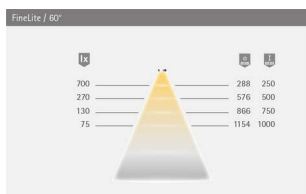

PRODUKTDATENBLATT

LED FineLite NE warmweiß 12VDC max.8.4W

LED FineLite NE, warmweiß 12VDC max.8.4W
L=801-900mm, 1.8m LTG, M1
3218007

Art. Nr.: E9377631 **Abmessungen:** 0,0 x 0,0 x 0,0 mm (L x B x H)
Web ID: 933MLHB3218007 **Verpackungseinheit:** 1 Stück
EAN: 4250985914793 **Mind. Bestellmenge:** 1 Stück

Produktdetails

Gewicht: 1 kg
Farbe: Aluminium Optik
Leistungsaufnahme: 12 V
Lichtfarbe: Warmweiß
Nennlänge: 801-900 mm
Produktvorteile:
Filigrane LED-Einbauleuchte
Individuell kürzbar
Gleichmäßige Ausleuchtung ohne Dunkelzonen
Auf Wunschlänge konfektionierbar
Produkteigenschaft:
Blendfrei durch transluzente Opalabdeckung
Ohne sichtbare LED-Punkte

PRODUKTDATENBLATT

Ausstrahlungswinkel: 90°

Halbwertswinkel: 60°

Kennzeichen: c X 3 M

Schutzart: IP 20

Zuleitung: 1800 mm

Steckverbindung: LED-Mini

Steckverbindung M1