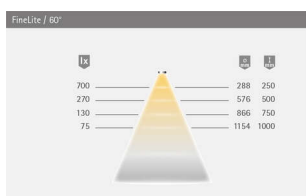

### LED FineLite NE warmweiß 12VDC max.9.4W

LED FineLite NE, warmweiß 12VDC max.9.4W  
L=901-1000mm, 1.8m LTG, M1  
3218008

**Art. Nr.:** E9367632 **Abmessungen:** 0,0 x 0,0 x 0,0 mm (L x B x H)  
**Web ID:** 933MLHB3218008 **Verpackungseinheit:** 1 Stück  
**EAN:** 4250985914809 **Mind. Bestellmenge:** 1 Stück

#### Produktdetails

**Gewicht:** 1 kg  
**Farbe:** Aluminium Optik  
**Leistungsaufnahme:** 12 V  
**Lichtfarbe:** Warmweiß  
**Nennlänge:** 901-1000 mm  
**Produktvorteile:**  
Filigrane LED-Einbauleuchte  
Individuell kürzbar  
Gleichmäßige Ausleuchtung ohne Dunkelzonen  
Auf Wunschlänge konfektionierbar  
**Produkteigenschaft:**  
Blendfrei durch transluzente Opalabdeckung  
Ohne sichtbare LED-Punkte