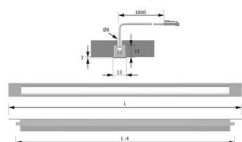

### LED FineLite NE warmweiß 12VDC max.9.4W

LED FineLite NE, warmweiß 12VDC max.9.4W  
L=901-1000mm, 1.8m LTG, M1  
3218008

**Art. Nr.:** E9367632 **Abmessungen:** 0,0 x 0,0 x 0,0 mm (L x B x H)  
**Web ID:** 933MLHB3218008 **Verpackungseinheit:** 1 Stück  
**EAN:** 4250985914809 **Mind. Bestellmenge:** 1 Stück

## PRODUKTDATENBLATT

Ausstrahlungswinkel: 90°

Halbwertswinkel: 60°

Kennzeichen: c X 3 M

Schutzart: IP 20

Zuleitung: 1800 mm

Steckverbindung: LED-Mini

Steckverbindung M1