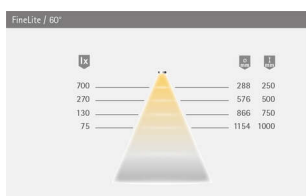

PRODUKTDATENBLATT

LED FineLite NE warmweiß 12VDC max.10.4W

LED FineLite NE, warmweiß 12VDC max.10.4W
L=1001-1100mm, 1.8m LTG, M1
3218009

Art. Nr.: E9357633 **Abmessungen:** 0,0 x 0,0 x 0,0 mm (L x B x H)
Web ID: 933MLHB3218009 **Verpackungseinheit:** 1 Stück
EAN: 4250985914816 **Mind. Bestellmenge:** 1 Stück

Produktdetails

Gewicht: 1 kg
Farbe: Aluminium Optik
Leistungsaufnahme: 12 V
Lichtfarbe: Warmweiß

Produktvorteile:

Filigrane LED-Einbauleuchte
Individuell kürzbar
Gleichmäßige Ausleuchtung ohne Dunkelzonen
Auf Wunschlänge konfektionierbar

Technische Details:

Leuchtentyp: LED-Einbauleuchte
Beleuchtungsart: Funktionsbeleuchtung
Oberfläche: Aluminium-Optik
Betriebsspannung: 12 Volt DC
Lichtfarbe: NeutralWeiß/
WarmWeiß
Farbwiedergabe: RA >90; R9 >20
Lichtstrom: 380 lm/m
Effizienz Leuchte: 40 lm/W
Effizienz Lichtquelle: 90 lm/W
Lebensdauer: 40.000 h (L70)
Leistungsaufnahme: siehe Bestelltabelle
Dimmbar: Ja/PWM/Smart.home
Ausstrahlungswinkel: 90°