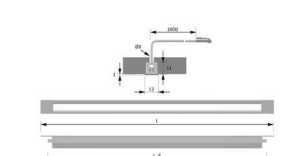

PRODUKTDATENBLATT

LED FineLite NE warmweiß 12VDC max.10.4W

LED FineLite NE, warmweiß 12VDC max.10.4W
L=1001-1100mm, 1.8m LTG, M1
3218009

Art. Nr.: E9357633 **Abmessungen:** 0,0 x 0,0 x 0,0 mm (L x B x H)
Web ID: 933MLHB3218009 **Verpackungseinheit:** 1 Stück
EAN: 4250985914816 **Mind. Bestellmenge:** 1 Stück

Produktdetails

Gewicht: 1 kg
Farbe: Aluminium Optik
Leistungsaufnahme: 12 V
Lichtfarbe: Warmweiß

Produktvorteile:

Filigrane LED-Einbauleuchte
Individuell kürzbar
Gleichmäßige Ausleuchtung ohne Dunkelzonen
Auf Wunschlänge konfektionierbar

PRODUKTDATENBLATT

Halbwertswinkel: 60°

Kennzeichen: c X 3 M

Schutzart: IP 20

Zuleitung: 1800 mm

Steckverbindung: LED-Mini

Steckverbindung M1

Anschluss an: LED-Vorschaltgerät