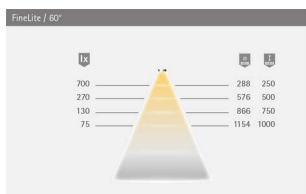

PRODUKTDATENBLATT

LED FineLite NE warmweiß 12VDC max.11.4W

LED FineLite NE, warmweiß 12VDC max.11.4W
L=1101-1200mm, 1.8m LTG, M1
3218010

Art. Nr.: E9347634 **Abmessungen:** 0,0 x 0,0 x 0,0 mm (L x B x H)
Web ID: 933MLHB3218010 **Verpackungseinheit:** 1 Stück
EAN: 4250985914823 **Mind. Bestellmenge:** 1 Stück

Produktdetails

Gewicht: 1 kg
Farbe: Aluminium Optik
Leistungsaufnahme: 12 V
Lichtfarbe: Warmweiß
Nennlänge: 1101-1200 mm
Produktvorteile:
Filigrane LED-Einbauleuchte
Individuell kürzbar
Gleichmäßige Ausleuchtung ohne Dunkelzonen
Auf Wunschlänge konfektionierbar
Produkteigenschaft:
Blendfrei durch transluzente Opalabdeckung
Ohne sichtbare LED-Punkte

PRODUKTDATENBLATT

Ausstrahlungswinkel: 90°

Halbwertswinkel: 60°

Kennzeichen: c X 3 M

Schutzart: IP 20

Zuleitung: 1800 mm

Steckverbindung: LED-Mini

Steckverbindung M1