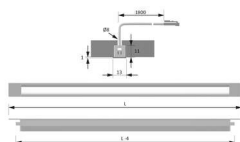

PRODUKTDATENBLATT

LED FineLite NE warmweiß 12VDC max.11.4W

LED FineLite NE, warmweiß 12VDC max.11.4W
L=1101-1200mm, 1.8m LTG, M1
3218010

Art. Nr.: E9347634 **Abmessungen:** 0,0 x 0,0 x 0,0 mm (L x B x H)
Web ID: 933MLHB3218010 **Verpackungseinheit:** 1 Stück
EAN: 4250985914823 **Mind. Bestellmenge:** 1 Stück

Produktdetails

Gewicht: 1 kg
Farbe: Aluminium Optik
Leistungsaufnahme: 12 V
Lichtfarbe: Warmweiß
Nennlänge: 1101-1200 mm
Produktvorteile:
Filigrane LED-Einbauleuchte
Individuell kürzbar
Gleichmäßige Ausleuchtung ohne Dunkelzonen
Auf Wunschlänge konfektionierbar
Produkteigenschaft:
Blendfrei durch transluzente Opalabdeckung
Ohne sichtbare LED-Punkte

PRODUKTDATENBLATT

Ausstrahlungswinkel: 90°

Halbwertswinkel: 60°

Kennzeichen: c X 3 M

Schutzart: IP 20

Zuleitung: 1800 mm

Steckverbindung: LED-Mini

Steckverbindung M1