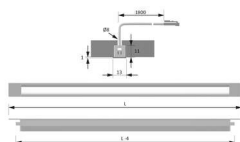

PRODUKTDATENBLATT

LED FineLite NE warmweiß 12VDC 3.4W

LED FineLite NE warmweiß 12VDC 3.4W
400mm, LTG 1.8m LTG, M1
3218051

Art. Nr.: E9337635 **Abmessungen:** 0,0 x 0,0 x 0,0 mm (L x B x H)
Web ID: 933MLHB3218051 **Verpackungseinheit:** 1 Stück
EAN: 4250985914830 **Mind. Bestellmenge:** 1 Stück

Produktdetails

Gewicht: 1 kg
Farbe: Aluminium Optik
Leistungsaufnahme: 12 V
Lichtfarbe: Warmweiß
Nennlänge: 400 mm
Produktvorteile:
Filigrane LED-Einbauleuchte
Individuell kürzbar
Gleichmäßige Ausleuchtung ohne Dunkelzonen
Auf Wunschlänge konfektionierbar

PRODUKTDATENBLATT

Ausstrahlungswinkel: 90°

Halbwertswinkel: 60°

Kennzeichen: c X 3 M

Schutzart: IP 20

Zuleitung: 1800 mm

Steckverbindung: LED-Mini

Steckverbindung M1