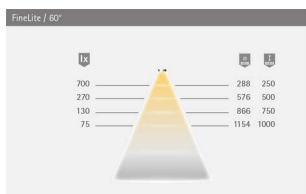

PRODUKTDATENBLATT

LED FineLite NE warmweiß 12VDC 3.4W

LED FineLite NE warmweiß 12VDC 3.4W
400mm, LTG 1.8m LTG, M1
3218051

Art. Nr.: E9337635 **Abmessungen:** 0,0 x 0,0 x 0,0 mm (L x B x H)
Web ID: 933MLHB3218051 **Verpackungseinheit:** 1 Stück
EAN: 4250985914830 **Mind. Bestellmenge:** 1 Stück

Produktdetails

Gewicht: 1 kg
Farbe: Aluminium Optik
Leistungsaufnahme: 12 V
Lichtfarbe: Warmweiß
Nennlänge: 400 mm
Produktvorteile:
Filigrane LED-Einbauleuchte
Individuell kürzbar
Gleichmäßige Ausleuchtung ohne Dunkelzonen
Auf Wunschlänge konfektionierbar

Technische Details:

Leuchtentyp: LED-Einbauleuchte
Beleuchtungsart: Funktionsbeleuchtung
Oberfläche: Aluminium-Optik
Betriebsspannung: 12 Volt DC
Lichtfarbe: NeutralWeiß/
WarmWeiß
Farbwiedergabe: RA >90; R9 >20
Lichtstrom: 380 lm/m
Effizienz Leuchte: 40 lm/W
Effizienz Lichtquelle: 90 lm/W
Lebensdauer: 40.000 h (L70)
Leistungsaufnahme: siehe Bestelltabelle
Dimmbar: Ja/PWM/Smart.home