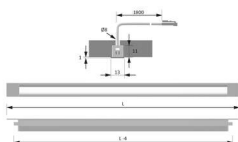

PRODUKTDATENBLATT

LED FineLite NE warmweiß 12VDC 5.4W

LED FineLite NE warmweiß 12VDC 5.4W
550mm, LTG 1.8m LTG, M1
3218052

Art. Nr.: E9327636 **Abmessungen:** 0,0 x 0,0 x 0,0 mm (L x B x H)
Web ID: 933MLHB3218052 **Verpackungseinheit:** 1 Stück
EAN: 4250985914847 **Mind. Bestellmenge:** 1 Stück

Produktdetails

Gewicht: 1 kg
Farbe: Aluminium Optik
Leistungsaufnahme: 12 V
Lichtfarbe: Warmweiß
Nennlänge: 550 mm
Produktvorteile:
Filigrane LED-Einbauleuchte
Individuell kürzbar
Gleichmäßige Ausleuchtung ohne Dunkelzonen
Auf Wunschlänge konfektionierbar

PRODUKTDATENBLATT

Ausstrahlungswinkel: 90°

Halbwertswinkel: 60°

Kennzeichen: c X 3 M

Schutzart: IP 20

Zuleitung: 1800 mm

Steckverbindung: LED-Mini

Steckverbindung M1