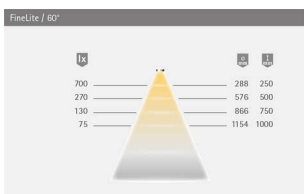

PRODUKTDATENBLATT

LED FineLite NE warmweiß 12VDC 5.4W

LED FineLite NE warmweiß 12VDC 5.4W
550mm, LTG 1.8m LTG, M1
3218052

Art. Nr.: E9327636 **Abmessungen:** 0,0 x 0,0 x 0,0 mm (L x B x H)
Web ID: 933MLHB3218052 **Verpackungseinheit:** 1 Stück
EAN: 4250985914847 **Mind. Bestellmenge:** 1 Stück

Produktdetails

Gewicht: 1 kg
Farbe: Aluminium Optik
Leistungsaufnahme: 12 V
Lichtfarbe: Warmweiß
Nennlänge: 550 mm
Produktvorteile:
Filigrane LED-Einbauleuchte
Individuell kürzbar
Gleichmäßige Ausleuchtung ohne Dunkelzonen
Auf Wunschlänge konfektionierbar

Technische Details:

Leuchtentyp: LED-Einbauleuchte
Beleuchtungsart: Funktionsbeleuchtung
Oberfläche: Aluminium-Optik
Betriebsspannung: 12 Volt DC
Lichtfarbe: NeutralWeiß/
WarmWeiß
Farbwiedergabe: RA >90; R9 >20
Lichtstrom: 380 lm/m
Effizienz Leuchte: 40 lm/W
Effizienz Lichtquelle: 90 lm/W
Lebensdauer: 40.000 h (L70)
Leistungsaufnahme: siehe Bestelltabelle
Dimmbar: Ja/PWM/Smart.home