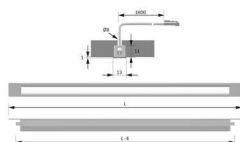

PRODUKTDATENBLATT

LED FineLite NE warmweiß 12VDC 8.4W

LED FineLite NE warmweiß 12VDC 8.4W
850mm, LTG 1.8m LTG, M1
3218053

Art. Nr.: E9317637 **Abmessungen:** 0,0 x 0,0 x 0,0 mm (L x B x H)
Web ID: 933MLHB3218053 **Verpackungseinheit:** 1 Stück
EAN: 4250985914854 **Mind. Bestellmenge:** 1 Stück

Produktdetails

Gewicht: 1 kg
Farbe: Aluminium Optik
Leistungsaufnahme: 12 V
Lichtfarbe: Warmweiß
Nennlänge: 850 mm
Produktvorteile:
Filigrane LED-Einbauleuchte
Individuell kürzbar
Gleichmäßige Ausleuchtung ohne Dunkelzonen
Auf Wunschlänge konfektionierbar

PRODUKTDATENBLATT

Ausstrahlungswinkel: 90°

Halbwertswinkel: 60°

Kennzeichen: c X 3 M

Schutzart: IP 20

Zuleitung: 1800 mm

Steckverbindung: LED-Mini

Steckverbindung M1