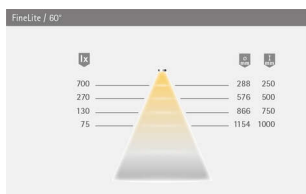

PRODUKTDATENBLATT

LED FineLite NE warmweiß 12VDC 8.4W

LED FineLite NE warmweiß 12VDC 8.4W
850mm, LTG 1.8m LTG, M1
3218053

Art. Nr.: E9317637 **Abmessungen:** 0,0 x 0,0 x 0,0 mm (L x B x H)
Web ID: 933MLHB3218053 **Verpackungseinheit:** 1 Stück
EAN: 4250985914854 **Mind. Bestellmenge:** 1 Stück

Produktdetails

Gewicht: 1 kg
Farbe: Aluminium Optik
Leistungsaufnahme: 12 V
Lichtfarbe: Warmweiß
Nennlänge: 850 mm
Produktvorteile:
Filigrane LED-Einbauleuchte
Individuell kürzbar
Gleichmäßige Ausleuchtung ohne Dunkelzonen
Auf Wunschlänge konfektionierbar

Technische Details:

Leuchtentyp: LED-Einbauleuchte
Beleuchtungsart: Funktionsbeleuchtung
Oberfläche: Aluminium-Optik
Betriebsspannung: 12 Volt DC
Lichtfarbe: NeutralWeiß/
WarmWeiß
Farbwiedergabe: RA >90; R9 >20
Lichtstrom: 380 lm/m
Effizienz Leuchte: 40 lm/W
Effizienz Lichtquelle: 90 lm/W
Lebensdauer: 40.000 h (L70)
Leistungsaufnahme: siehe Bestelltabelle
Dimmbar: Ja/PWM/Smart.home