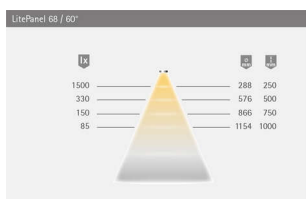

PRODUKTDATENBLATT

LED LitePanel 68 schwarz multiweiß

LED LitePanel 68, schwarz multiweiß
12VDC max.4,3W, 1.8m LTG M1
3234835

Art. Nr.: E9367674 **Abmessungen:** 0,0 x 0,0 x 0,0 mm (L x B x H)
Web ID: 933MLHB3234835 **Verpackungseinheit:** 1 Stück
EAN: 4250985910320 **Mind. Bestellmenge:** 1 Stück

Produktdetails

Gewicht: 1 kg

Farbe: Schwarz

Technische Details

Betriebsspannung: 12 Volt DC

Energieeffizienzklasse: Dieses Produkt enthält eine Lichtquelle der Energieeffizienzklasse F

Zusammensetzbar: Nein

Lebensdauer: 40.000 h/70%

Leistungsaufnahme: 4.3 W

Ausstrahlungswinkel: 90°

Halbwertwinkel: 60°

Anschluss an: LED-Vorschaltgerät, MultiWhite Steuergerät

Einbaudurchmesser: 68 mm

Bestellhinweis

MultiWhite Steuerung zur Farbeinstellung erforderlich