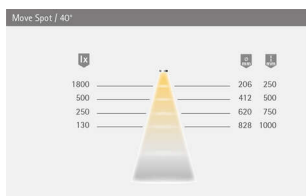

### LED Move Spot schwarz multiweiß

LED Move Spot, schwarz multiweiß  
12VDC 2,2W IP44, 1.8m Ltg. M1  
3235135

**Art. Nr.:** E9347676 **Abmessungen:** 0,0 x 0,0 x 0,0 mm (L x B x H)  
**Web ID:** 933MLHB3235135 **Verpackungseinheit:** 1 Stück  
**EAN:** 4250985914946 **Mind. Bestellmenge:** 1 Stück