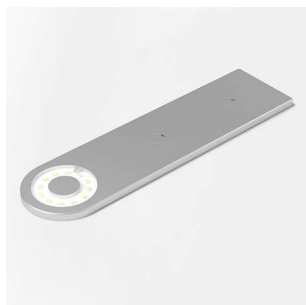

### LED AddLite neutralweiß Aluminium

LED AddLite neutralweiß, Aluminium  
12VDC, 2.4W, 1.8m Ltg. M1  
3424601

**Art. Nr.:** E9317679      **Abmessungen:** 0,0 x 0,0 x 0,0 mm (L x B x H)  
**Web ID:** 933MLHB3424601      **Verpackungseinheit:** 1 Stück  
**EAN:** 4250985914649      **Mind. Bestellmenge:** 1 Stück

#### Produktdetails

Gewicht: 1 kg  
Farbe: Aluminium  
Lichtfarbe: Neutralweiß  
Technische Details  
Betriebsspannung: 12 Volt DC  
Energieeffizienzklasse: Dieses Produkt enthält eine Lichtquelle der Energieeffizienzklasse E  
Zusammensetzbar: Nein  
Prüf Kennzeichen:  
Oberfläche: Aluminium  
Betriebsstrom: 12 Volt DC  
dimmbar: Ja  
Schutzart: IP 20  
Zuleitung: 1800 mm  
Steckverbindung Zuleitung: M1  
Leuchtentyp: Anbauleuchte  
Beleuchtungsart: Funktionsbeleuchtung  
Lichtfarbe: NeutralWeiß  
Farbwiedergabe RA Index: 80  
Lichtstrom: 170 Lm/W  
Effizienz Leuchte: 70 lm/W  
Effizienz Lichtquelle: 90 lm/W  
Lebensdauer: 40.000 h/70%  
Leistungsaufnahme: 2.4 W  
Ausstrahlungswinkel: 90°  
Halbwertwinkel: 60°  
Anschluss an: LED-Vorschaltgerät