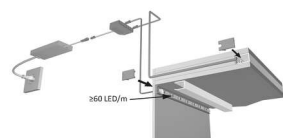

PRODUKTDATENBLATT

LED ChannelLine A

LED ChannelLine A
L=4000, Alu- und Abdeckprofil
3881702

Art. Nr.: E9317710 **Abmessungen:** 0,0 x 0,0 x 0,0 mm (L x B x H)
Web ID: 933MLHB3881702 **Verpackungseinheit:** 1 Stück
EAN: 4250985901601 **Mind. Bestellmenge:** 1 Stück

Produktdetails

Gewicht: 1 kg
Bezeichnung: Einbauprofil
Farbe: Opal
Nennlänge: 4000
zbar

Produkteigenschaft:

Homogene Lichtlinie mit Versa Inside ab 80 LED/m
Abstrahlwinkel liegt in eingebautem Zustand bei ca. 35°

Anwendung:

Kantenbeleuchtung für Küchenarbeitsplatten
oder vertikal zwischen Fronten
Hintergrundbeleuchtung für Low- oder Sideboards

Bestellhinweis:

Verwendung von Einspeisern und Verbindern
im Profil möglich
Auswahlhilfe siehe ChannelLine-Übersicht