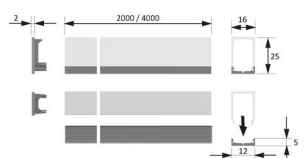

PRODUKTDATENBLATT

LED ChannelLine A

LED ChannelLine A
L=4000, Alu- und Abdeckprofil
3881702

Art. Nr.: E9317710 **Abmessungen:** 0,0 x 0,0 x 0,0 mm (L x B x H)
Web ID: 933MLHB3881702 **Verpackungseinheit:** 1 Stück
EAN: 4250985901601 **Mind. Bestellmenge:** 1 Stück

Produktdetails

Gewicht: 1 kg
Bezeichnung: Einbauprofil
Farbe: Opal
Nennlänge: 4000
zbar

Produkteigenschaft:

Homogene Lichtlinie mit Versa Inside ab 80 LED/m
Abstrahlwinkel liegt in eingebautem Zustand bei ca. 35°