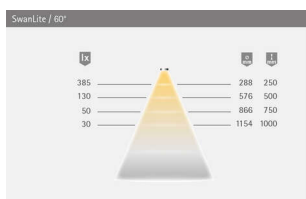

### LED SwanLite 2er Set black neutralweiß

LED SwanLite 2er Set black neutralweiß  
12VDC 1.25W, 1.7m M1, mit EVG  
4087805

**Art. Nr.:** E9367723 **Abmessungen:** 0,0 x 0,0 x 0,0 mm (L x B x H)  
**Web ID:** 933MLHB4087805 **Verpackungseinheit:** 1 Stück  
**EAN:** 4250985914595 **Mind. Bestellmenge:** 1 Stück

#### Produktdetails

Gewicht: 1 kg  
Farbe: Schwarz  
Lichtfarbe: Neutralweiß  
Produktvorteile  
Schalter im Leuchtenkopf  
Einfach zum Nachrüsten  
Gutes Preis-/Leistungsverhältnis  
Produkteigenschaft  
Flexibler Schwanenhals  
Breitstrahlend  
Drehbarer Leuchtenkopf  
Anwendung  
Bettkopf  
Sofa  
Bestellhinweis  
LED-Stecker Vorschaltgerät und eine  
Verlängerungsleitung sind im Set enthalten

Leuchtentyp: LED-Anbauleuchte  
Beleuchtungsart: Funktionsbeleuchtung  
Oberfläche: Aluminium-Optik,  
Chrom,  
Schwarz Soft Touch  
Betriebsspannung: 12 Volt DC  
Lichtfarbe: NeutralWeiß  
Farbwiedergabe: RA >80  
Lichtstrom: 100 lm je Leuchte  
Lebensdauer: 30.000 h (L70)  
Leistungsaufnahme: 1,25 W je Leuchte  
Dimmbar: Nein  
LED-Anzahl: 21  
Ausstrahlungswinkel: 90°  
Halbwertswinkel: 60°  
Kennzeichen: c X 3 M  
Schutzart: IP 20