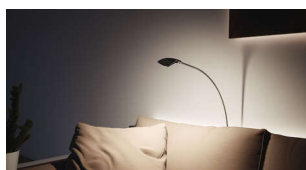

#### Produktdetails

Gewicht: 1 kg  
Farbe: Schwarz  
Lichtfarbe: Neutralweiß  
Produktvorteile  
Schalter im Leuchtenkopf  
Einfach zum Nachrüsten  
Gutes Preis-/Leistungsverhältnis  
Produkteigenschaft  
Flexibler Schwanenhals  
Breitstrahlend  
Drehbarer Leuchtenkopf  
Anwendung  
Bettkopf  
Sofa  
Bestellhinweis  
LED-Stecker Vorschaltgerät und eine  
Verlängerungsleitung sind im Set enthalten

Leuchtentyp: LED-Anbauleuchte  
Beleuchtungsart: Funktionsbeleuchtung  
Oberfläche: Aluminium-Optik,  
Chrom,  
Schwarz Soft Touch  
Betriebsspannung: 12 Volt DC  
Lichtfarbe: NeutralWeiß  
Farbwiedergabe: RA >80  
Lichtstrom: 100 lm je Leuchte  
Lebensdauer: 30.000 h (L70)  
Leistungsaufnahme: 1,25 W je Leuchte  
Dimmbar: Nein  
LED-Anzahl: 21  
Ausstrahlungswinkel: 90°  
Halbwertswinkel: 60°  
Kennzeichen: c X 3 M  
Schutzart: IP 20