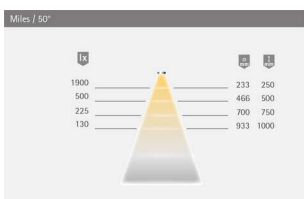

PRODUKTDATENBLATT

LED Miles 1er Set schwarz matt warmweiß

LED Miles 1er Set, schwarz matt, warmweiß
 12VDC 1W , Ltg 1,8m M1, mit EVG
 4096815

Art. Nr.: E9357724 **Abmessungen:** 0,0 x 0,0 x 0,0 mm (L x B x H)
Web ID: 933MLHB4096815 **Verpackungseinheit:** 1 Stück
EAN: 4250985915301 **Mind. Bestellmenge:** 1 Stück

Leuchtentyp: LED-Anbauleuchte
 Beleuchtungsart: Funktionsbeleuchtung
 Oberfläche: Schwarz matt
 Betriebsspannung: 12 Volt DC
 Lichtfarbe: WarmWeiß
 Farbwiedergabe: RA >80
 Lichtstrom: 130 lm je Leuchte
 Lebensdauer: 40.000 h (L70)
 Leistungsaufnahme: 1,8 W je Leuchte
 Dimmbar: ja, per Taster
 LED-Anzahl: 3
 Ausstrahlungswinkel: 70°
 Halbwertswinkel: 50°
 Kennzeichen: c X 3 M
 Schutzart: IP 20
 Zuleitung: 1800 mm
 Steckverbindung: LED MiniSteckverbindung M1
 Anschluss an: LED-Vorschaltgerä