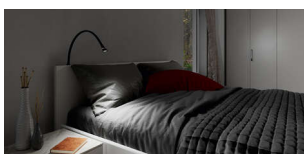

PRODUKTDATENBLATT

LED Miles 1er Set schwarz matt warmweiß

LED Miles 1er Set, schwarz matt, warmweiß
 12VDC 1W , Ltg 1,8m M1, mit EVG
 4096815

Art. Nr.: E9357724 **Abmessungen:** 0,0 x 0,0 x 0,0 mm (L x B x H)
Web ID: 933MLHB4096815 **Verpackungseinheit:** 1 Stück
EAN: 4250985915301 **Mind. Bestellmenge:** 1 Stück

Produktdetails

Gewicht: 1 kg
 Lichtfarbe: Warmweiß
 Produktvorteile
 Taster/Dimmer im Leuchtenkopf
 Einfach zum Nachrüsten
 Hochwertige Designleuchte
 Produkteigenschaft
 Flexibler Schwanenhals
 Nicht Breitstrahlend
 Anwendung
 Bettkopf
 Sofa
 Bestellhinweis
 LED-Stecker Vorschaltgerät und eine
 Verlängerungsleitung (2er Set) sind im Set
 enthalten

Leuchtentyp: LED-Anbauleuchte
 Beleuchtungsart: Funktionsbeleuchtung
 Oberfläche: Schwarz matt
 Betriebsspannung: 12 Volt DC
 Lichtfarbe: WarmWeiß
 Farbwiedergabe: RA >80
 Lichtstrom: 130 lm je Leuchte
 Lebensdauer: 40.000 h (L70)
 Leistungsaufnahme: 1,8 W je Leuchte
 Dimmbar: ja, per Taster
 LED-Anzahl: 3
 Ausstrahlungswinkel: 70°
 Halbwertswinkel: 50°
 Kennzeichen: c X 3 M
 Schutzart: IP 20
 Zuleitung: 1800 mm
 Steckverbindung: LED MiniSteckverbindung M1
 Anschluss an: LED-Vorschaltgerä