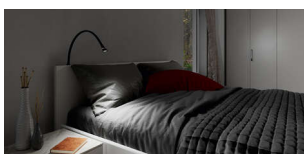

PRODUKTDATENBLATT

LED Miles 2er Set schwarz matt warmweiß

LED Miles 2er Set, schwarz matt, warmweiß
 12VDC 1W , Ltg 1,8m M1, mit EVG
 4096915

Art. Nr.: E9347725 **Abmessungen:** 0,0 x 0,0 x 0,0 mm (L x B x H)
Web ID: 933MLHB4096915 **Verpackungseinheit:** 1 Stück
EAN: 4250985915318 **Mind. Bestellmenge:** 1 Stück

Produktdetails

Gewicht: 1 kg
 Lichtfarbe: Warmweiß

Produktvorteile

Taster/Dimmer im Leuchtenkopf

Einfach zum Nachrüsten

Hochwertige Designleuchte

Produkteigenschaft

Flexibler Schwanenhals

Nicht Breitstrahlend

Anwendung

Bettkopf

Sofa

Bestellhinweis

LED-Stecker Vorschaltgerät und eine
 Verlängerungsleitung (2er Set) sind im Set
 enthalten

Leuchtentyp: LED-Anbauleuchte

Beleuchtungsart: Funktionsbeleuchtung

Oberfläche: Schwarz matt

Betriebsspannung: 12 Volt DC

Lichtfarbe: WarmWeiß

Farbwiedergabe: RA >80

Lichtstrom: 130 lm je Leuchte

Lebensdauer: 40.000 h (L70)

Leistungsaufnahme: 1,8 W je Leuchte

Dimmbar: ja, per Taster