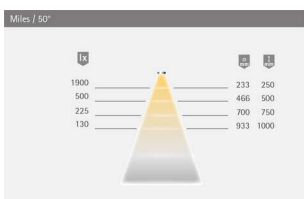

PRODUKTDATENBLATT

LED Miles 2er Set schwarz matt warmweiß

LED Miles 2er Set, schwarz matt, warmweiß
 12VDC 1W , Ltg 1,8m M1, mit EVG
 4096915

Art. Nr.: E9347725 **Abmessungen:** 0,0 x 0,0 x 0,0 mm (L x B x H)
Web ID: 933MLHB4096915 **Verpackungseinheit:** 1 Stück
EAN: 4250985915318 **Mind. Bestellmenge:** 1 Stück

Oberfläche: Schwarz matt

Betriebsspannung: 12 Volt DC

Lichtfarbe: WarmWeiß

Farbwiedergabe: RA >80

Lichtstrom: 130 lm je Leuchte

Lebensdauer: 40.000 h (L70)

Leistungsaufnahme: 1,8 W je Leuchte

Dimmbar: ja, per Taster