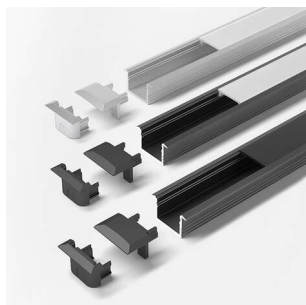

PRODUKTDATENBLATT

Channelline B schwarz 300 mm

Channelline B schwarz 300 mm
 Profil ohne Abdeckung, einzeln verpackt
 5000201

Art. Nr.: E9317728 **Abmessungen:** 0,0 x 0,0 x 0,0 mm (L x B x H)
Web ID: 933MLHB5000201 **Verpackungseinheit:** 1 Stück
EAN: 4250985913352 **Mind. Bestellmenge:** 1 Stück

Produktdetails

Gewicht: 1 kg
 Farbe: Schwarz
 Nennlänge: 300
 MUSTERSTÜCK 300mm

Produktvorteile:

Hochwertiges tiefes Einbauprofil
 Mit filigranem Profilsteg
 Abdeckung von oben aufsteckbar oder seitlich
 einschiebbar

Produkteigenschaft:

Neue opale Abdeckung - 30 % mehr Licht und
 geringe Veränderung der Lichtfarbe
 Homogene Lichtlinie mit Versa Inside ab
 120 LED/m
 Breiter Abstrahlwinkel von ca. 100°

Anwendung:

Schrankinnenbeleuchtung im Boden
 Küchennische oder -oberboden
 Regale

Bestellhinweis:

Verwendung von Einspeisern und Verbindern im
 Profil möglich
 Zur Steigerung der Leuchtkraft können zwei
 Versa Inside nebeneinander eingeklebt werden
 Auswahlhilfe siehe Channelline-Übersicht