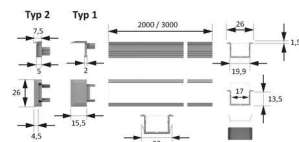

PRODUKTDATENBLATT

Channelline B schwarz 300 mm

Channelline B schwarz 300 mm
 Profil ohne Abdeckung, einzeln verpackt
 5000201

Art. Nr.: E9317728 **Abmessungen:** 0,0 x 0,0 x 0,0 mm (L x B x H)
Web ID: 933MLHB5000201 **Verpackungseinheit:** 1 Stück
EAN: 4250985913352 **Mind. Bestellmenge:** 1 Stück

Produktdetails

Gewicht: 1 kg
 Farbe: Schwarz
 Nennlänge: 300
 MUSTERSTÜCK 300mm

Produktvorteile:

Hochwertiges tiefes Einbauprofil
 Mit filigranem Profilsteg
 Abdeckung von oben aufsteckbar oder seitlich
 einschiebbar

Bestellhinweis:

Verwendung von Einspeisern und Verbindern im
 Profil möglich
 Zur Steigerung der Leuchtkraft können zwei
 Versa Inside nebeneinander eingeklebt werden
 Auswahlhilfe siehe Channelline-Übersicht