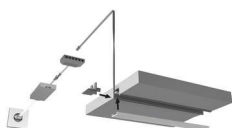

PRODUKTDATENBLATT

Channelline B schwarz 300 mm

Channelline B schwarz 300 mm
 Profil ohne Abdeckung, einzeln verpackt
 5000201

Art. Nr.: E9317728 **Abmessungen:** 0,0 x 0,0 x 0,0 mm (L x B x H)
Web ID: 933MLHB5000201 **Verpackungseinheit:** 1 Stück
EAN: 4250985913352 **Mind. Bestellmenge:** 1 Stück

Produktdetails

Gewicht: 1 kg
 Farbe: Schwarz
 Nennlänge: 300
 MUSTERSTÜCK 300mm

Produktvorteile:

Hochwertiges tiefes Einbauprofil
 Mit filigranem Profilsteg
 Abdeckung von oben aufsteckbar oder seitlich
 einschiebbar

Produkteigenschaft:

Neue opale Abdeckung - 30 % mehr Licht und
 geringe Veränderung der Lichtfarbe
 Homogene Lichtlinie mit Versa Inside ab
 120 LED/m
 Breiter Abstrahlwinkel von ca. 100°

Anwendung:

Schrankinnenbeleuchtung im Boden
 Küchennische oder -oberboden
 Regale

Bestellhinweis:

Verwendung von Einspeisern und Verbindern im
 Profil möglich
 Zur Steigerung der Leuchtkraft können zwei
 Versa Inside nebeneinander eingeklebt werden
 Auswahlhilfe siehe Channelline-Übersicht