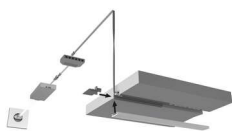

PRODUKTDATENBLATT

ChannelLine C Alu 300 mm

ChannelLine C Alu 300 mm
 Profil ohne Abdeckung, einzeln verpackt
 5000301

Art. Nr.: E9307729 **Abmessungen:** 0,0 x 0,0 x 0,0 mm (L x B x H)
Web ID: 933MLHB5000301 **Verpackungseinheit:** 1 Stück
EAN: 4250985913369 **Mind. Bestellmenge:** 1 Stück

Produktdetails

Gewicht: 1 kg
 Nennlänge: 300
 Musterstück 300mm

Produktvorteile

Hochwertiges flaches Einbauprofil
 Mit filigranem Profilstege
 Abdeckung von oben aufsteckbar oder seitlich
 einschiebbar

Produkteigenschaft

Neue opale Abdeckung - 30 % mehr Licht und
 geringe Veränderung der Lichtfarbe
 Homogene Lichtlinie mit Versa Inside ab
 160 LED/m
 Breiter Abstrahlwinkel von ca. 110°

Anwendung

Schrankinnenbeleuchtung im Boden
 Küchennische oder -oberboden
 Regale

Bestellhinweis

Verwendung von Einspeisern und Verbindern im
 Profil möglich

Zur Steigerung der Leuchtkraft können zwei
 Versa Inside nebeneinander eingeklebt werden
 Auswahlhilfe siehe ChannelLine-Übersicht