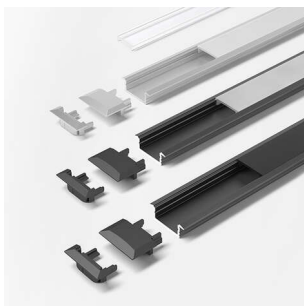

PRODUKTDATENBLATT

ChannelLine C Alu 300 mm

ChannelLine C Alu 300 mm
 Profil ohne Abdeckung, einzeln verpackt
 5000301

Art. Nr.: E9307729 **Abmessungen:** 0,0 x 0,0 x 0,0 mm (L x B x H)
Web ID: 933MLHB5000301 **Verpackungseinheit:** 1 Stück
EAN: 4250985913369 **Mind. Bestellmenge:** 1 Stück

Produktdetails

Gewicht: 1 kg
 Nennlänge: 300
 Musterstück 300mm

Produktvorteile

Hochwertiges flaches Einbauprofil
 Mit filigranem Profilstege
 Abdeckung von oben aufsteckbar oder seitlich
 einschiebbar

Produkteigenschaft

Neue opale Abdeckung - 30 % mehr Licht und
 geringe Veränderung der Lichtfarbe
 Homogene Lichtlinie mit Versa Inside ab
 160 LED/m
 Breiter Abstrahlwinkel von ca. 110°

Anwendung

Schrankinnenbeleuchtung im Boden
 Küchennische oder -oberboden
 Regale

Bestellhinweis

Verwendung von Einspeisern und Verbindern im
 Profil möglich

Zur Steigerung der Leuchtkraft können zwei
 Versa Inside nebeneinander eingeklebt werden
 Auswahlhilfe siehe ChannelLine-Übersicht