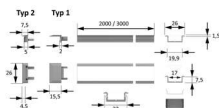

PRODUKTDATENBLATT

ChannelLine C Alu 300 mm

ChannelLine C Alu 300 mm
 Profil ohne Abdeckung, einzeln verpackt
 5000301

Art. Nr.: E9307729 **Abmessungen:** 0,0 x 0,0 x 0,0 mm (L x B x H)
Web ID: 933MLHB5000301 **Verpackungseinheit:** 1 Stück
EAN: 4250985913369 **Mind. Bestellmenge:** 1 Stück

Produktdetails

Gewicht: 1 kg
 Nennlänge: 300
 Musterstück 300mm

Produktvorteile

Hochwertiges flaches Einbauprofil
 Mit filigranem Profilstege
 Abdeckung von oben aufsteckbar oder seitlich
 einschiebbar

Produkteigenschaft

Bestellhinweis

Verwendung von Einspeisern und Verbindern im
 Profil möglich

Zur Steigerung der Leuchtkraft können zwei
 Versa Inside nebeneinander eingeklebt werden
 Auswahlhilfe siehe ChannelLine-Übersicht