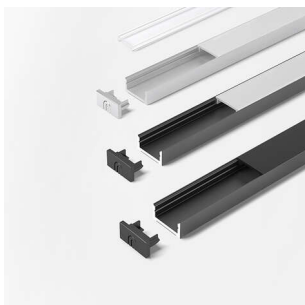

PRODUKTDATENBLATT

ChannelLine D Alu 300 mm

ChannelLine D Alu 300 mm
 Profil ohne Abdeckung, einzeln verpackt
 5000501

Art. Nr.: E9367731 **Abmessungen:** 0,0 x 0,0 x 0,0 mm (L x B x H)
Web ID: 933MLHB5000501 **Verpackungseinheit:** 1 Stück
EAN: 4250985913383 **Mind. Bestellmenge:** 1 Stück

Produktdetails

Gewicht: 1 kg
 Farbe: Aluminium
 Nennlänge: 300
 Musterstück 300mm

Produktvorteile:

Hochwertiges flaches Ein- Aufbauprofil
 Zum flächenbündigen Einlassen
 Abdeckung von oben aufsteckbar oder seitlich
 einschiebbar

Produkteigenschaft:

Neue opale Abdeckung - 30 % mehr Licht und
 geringe Veränderung der Lichtfarbe
 Homogene Lichtlinie mit Versa Inside ab
 160 LED/m bei opaler Abdeckung
 Sehr breiter Abstrahlwinkel von ca. 110°

Anwendung:

Flächenbündig in Schrankinnenseiten
 Nachrüsten in Nischen

Bestellhinweis:

Verwendung von Einspeisern und Verbindern im
 Profil möglich
 Zur Steigerung der Leuchtkraft können zwei
 Versa Inside nebeneinander eingeklebt werden
 Auswahlhilfe siehe ChannelLine-Übersicht