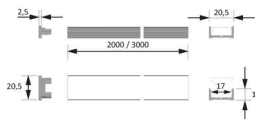

PRODUKTDATENBLATT

ChannelLine D Alu 300 mm

ChannelLine D Alu 300 mm
 Profil ohne Abdeckung, einzeln verpackt
 5000501

Art. Nr.: E9367731 **Abmessungen:** 0,0 x 0,0 x 0,0 mm (L x B x H)
Web ID: 933MLHB5000501 **Verpackungseinheit:** 1 Stück
EAN: 4250985913383 **Mind. Bestellmenge:** 1 Stück

Produktdetails

Gewicht: 1 kg
 Farbe: Aluminium
 Nennlänge: 300
 Musterstück 300mm

Produktvorteile:

Hochwertiges flaches Ein- Aufbauprofil
 Zum flächenbündigen Einlassen
 Abdeckung von oben aufsteckbar oder seitlich
 einschiebbar

Produkteigenschaft:

Neue opale Abdeckung - 30 % mehr Licht und
 geringe Veränderung der Lichtfarbe
 Homogene Lichtlinie mit Versa Inside ab
 160 LED/m bei opaler Abdeckung
 Sehr breiter Abstrahlwinkel von ca. 110°

Anwendung:

Flächenbündig in Schrankinnenseiten
 Nachrüsten in Nischen

Bestellhinweis:

Verwendung von Einspeisern und Verbindern im
 Profil möglich
 Zur Steigerung der Leuchtkraft können zwei
 Versa Inside nebeneinander eingeklebt werden
 Auswahlhilfe siehe ChannelLine-Übersicht