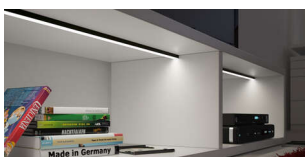

PRODUKTDATENBLATT

ChannelLine D Alu 300 mm

ChannelLine D Alu 300 mm
Profil ohne Abdeckung, einzeln verpackt
5000501

Art. Nr.: E9367731   **Abmessungen:** 0,0 x 0,0 x 0,0 mm (L x B x H)
Web ID: 933MLHB5000501   **Verpackungseinheit:** 1 Stück
EAN: 4250985913383   **Mind. Bestellmenge:** 1 Stück

Produktdetails

Gewicht: 1 kg
Farbe: Aluminium
Nennlänge: 300
Musterstück 300mm

Produktvorteile:

Hochwertiges flaches Ein- Aufbauprofil
Zum flächenbündigen Einlassen
Abdeckung von oben aufsteckbar oder seitlich
einschiebbar

Produkteigenschaft:

Neue opale Abdeckung - 30 % mehr Licht und
geringe Veränderung der Lichtfarbe
Homogene Lichtlinie mit Versa Inside ab
160 LED/m bei opaler Abdeckung
Sehr breiter Abstrahlwinkel von ca. 110°

Anwendung:

Flächenbündig in Schrankinnenseiten
Nachrüsten in Nischen

Bestellhinweis:

Verwendung von Einspeisern und Verbindern im
Profil möglich
Zur Steigerung der Leuchtkraft können zwei
Versa Inside nebeneinander eingeklebt werden
Auswahlhilfe siehe ChannelLine-Übersicht

Empfohlen für:

Versa Inside 120
Versa Inside 160
Versa Linea

Downloads zum Artikel

- montagehilfe-images-channelline-d-2000mm-aluminium-opal.pdf