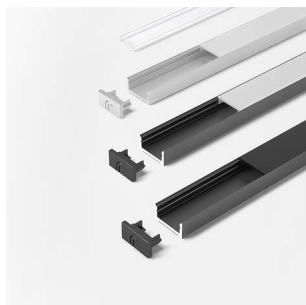

PRODUKTDATENBLATT

ChannelLine D schwarz 300 mm

ChannelLine D schwarz 300 mm
 Profil ohne Abdeckung, einzeln verpackt
 5000601

Art. Nr.: E9357732 **Abmessungen:** 0,0 x 0,0 x 0,0 mm (L x B x H)
Web ID: 933MLHB5000601 **Verpackungseinheit:** 1 Stück
EAN: 4250985913390 **Mind. Bestellmenge:** 1 Stück

Produktdetails

Gewicht: 1 kg
 Farbe: Schwarz
 Nennlänge: 300
 Musterstück 300mm

Produktvorteile:

Hochwertiges flaches Ein- Aufbauprofil
 Zum flächenbündigen Einlassen
 Abdeckung von oben aufsteckbar oder seitlich
 einschiebbar

Produkteigenschaft:

Neue opale Abdeckung - 30 % mehr Licht und
 geringe Veränderung der Lichtfarbe
 Homogene Lichtlinie mit Versa Inside ab
 160 LED/m bei opaler Abdeckung
 Sehr breiter Abstrahlwinkel von ca. 110°

Anwendung:

Flächenbündig in Schrankinnenseiten
 Nachrüsten in Nischen

Bestellhinweis:

Verwendung von Einspeisern und Verbindern im
 Profil möglich
 Zur Steigerung der Leuchtkraft können zwei
 Versa Inside nebeneinander eingeklebt werden
 Auswahlhilfe siehe ChannelLine-Übersicht