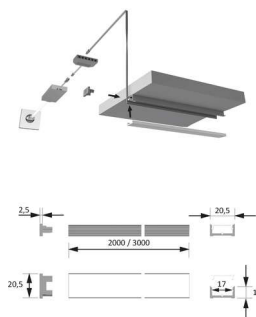

PRODUKTDATENBLATT

ChannelLine D schwarz 300 mm

ChannelLine D schwarz 300 mm
 Profil ohne Abdeckung, einzeln verpackt
 5000601

Art. Nr.: E9357732 **Abmessungen:** 0,0 x 0,0 x 0,0 mm (L x B x H)
Web ID: 933MLHB5000601 **Verpackungseinheit:** 1 Stück
EAN: 4250985913390 **Mind. Bestellmenge:** 1 Stück

Produktdetails

Gewicht: 1 kg
 Farbe: Schwarz
 Nennlänge: 300
 Musterstück 300mm

Produktvorteile:

Hochwertiges flaches Ein- Aufbauprofil
 Zum flächenbündigen Einlassen
 Abdeckung von oben aufsteckbar oder seitlich
 einschiebbar

Produkteigenschaft:

Neue opale Abdeckung - 30 % mehr Licht und
 geringe Veränderung der Lichtfarbe
 Homogene Lichtlinie mit Versa Inside ab
 160 LED/m bei opaler Abdeckung
 Sehr breiter Abstrahlwinkel von ca. 110°

Anwendung:

Flächenbündig in Schrankinnenseiten
 Nachrüsten in Nischen

Bestellhinweis:

Verwendung von Einspeisern und Verbindern im
 Profil möglich
 Zur Steigerung der Leuchtkraft können zwei
 Versa Inside nebeneinander eingeklebt werden
 Auswahlhilfe siehe ChannelLine-Übersicht