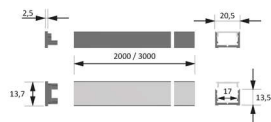

### ChannelLine D2 Alu 300 mm

ChannelLine D2 Alu 300 mm  
 Profil ohne Abdeckung, einzeln verpackt  
 5000701

**Art. Nr.:** E9347733      **Abmessungen:** 0,0 x 0,0 x 0,0 mm (L x B x H)  
**Web ID:** 933MLHB5000701      **Verpackungseinheit:** 1 Stück  
**EAN:** 4250985913406      **Mind. Bestellmenge:** 1 Stück

#### Produktdetails

Gewicht: 1 kg  
 Farbe: Aluminium  
 Nennlänge: 300  
 Musterstück 300mm