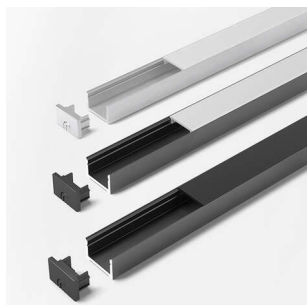

### ChannelLine D2 Alu 300 mm

ChannelLine D2 Alu 300 mm  
 Profil ohne Abdeckung, einzeln verpackt  
 5000701

**Art. Nr.:** E9347733      **Abmessungen:** 0,0 x 0,0 x 0,0 mm (L x B x H)  
**Web ID:** 933MLHB5000701      **Verpackungseinheit:** 1 Stück  
**EAN:** 4250985913406      **Mind. Bestellmenge:** 1 Stück

#### Produktdetails

Gewicht: 1 kg  
 Farbe: Aluminium  
 Nennlänge: 300  
 Musterstück 300mm

#### Produktvorteile:

Hochwertiges tiefes Ein- Aufbauprofil  
 Zum flächenbündigen Einlassen  
 Abdeckung von oben aufsteckbar oder seitlich  
 einschiebbar

#### Bestellhinweis:

Verwendung von Einspeisern und Verbindern im  
 Profil möglich  
 Zur Steigerung der Leuchtkraft können zwei  
 Versa Inside nebeneinander eingeklebt werden  
 Auswahlhilfe siehe ChannelLine-Übersicht